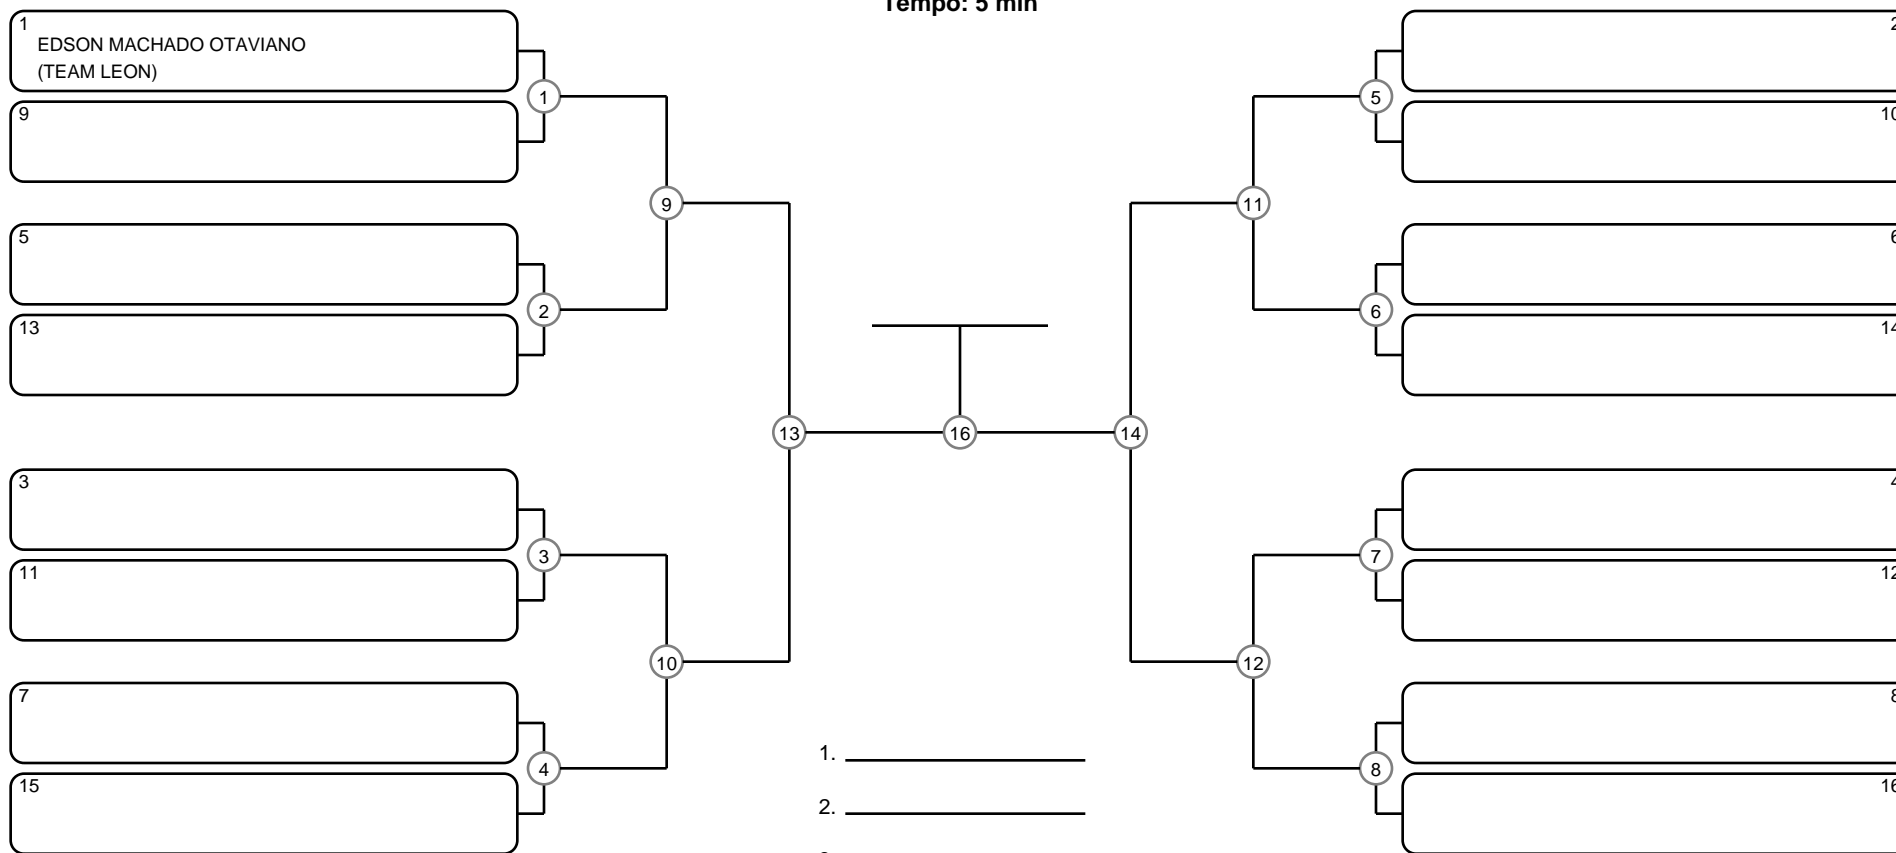

MASTER MASC ROXA SUPER PESADO

Ano de nascimento a partir de 1984 até 1989

Tempo: 5 min

- 1. _____
- 2. _____
- 3. _____
- 4. _____

Disputa de 3º lugar

Responsável: _____

Nome: _____

Assinatura: _____