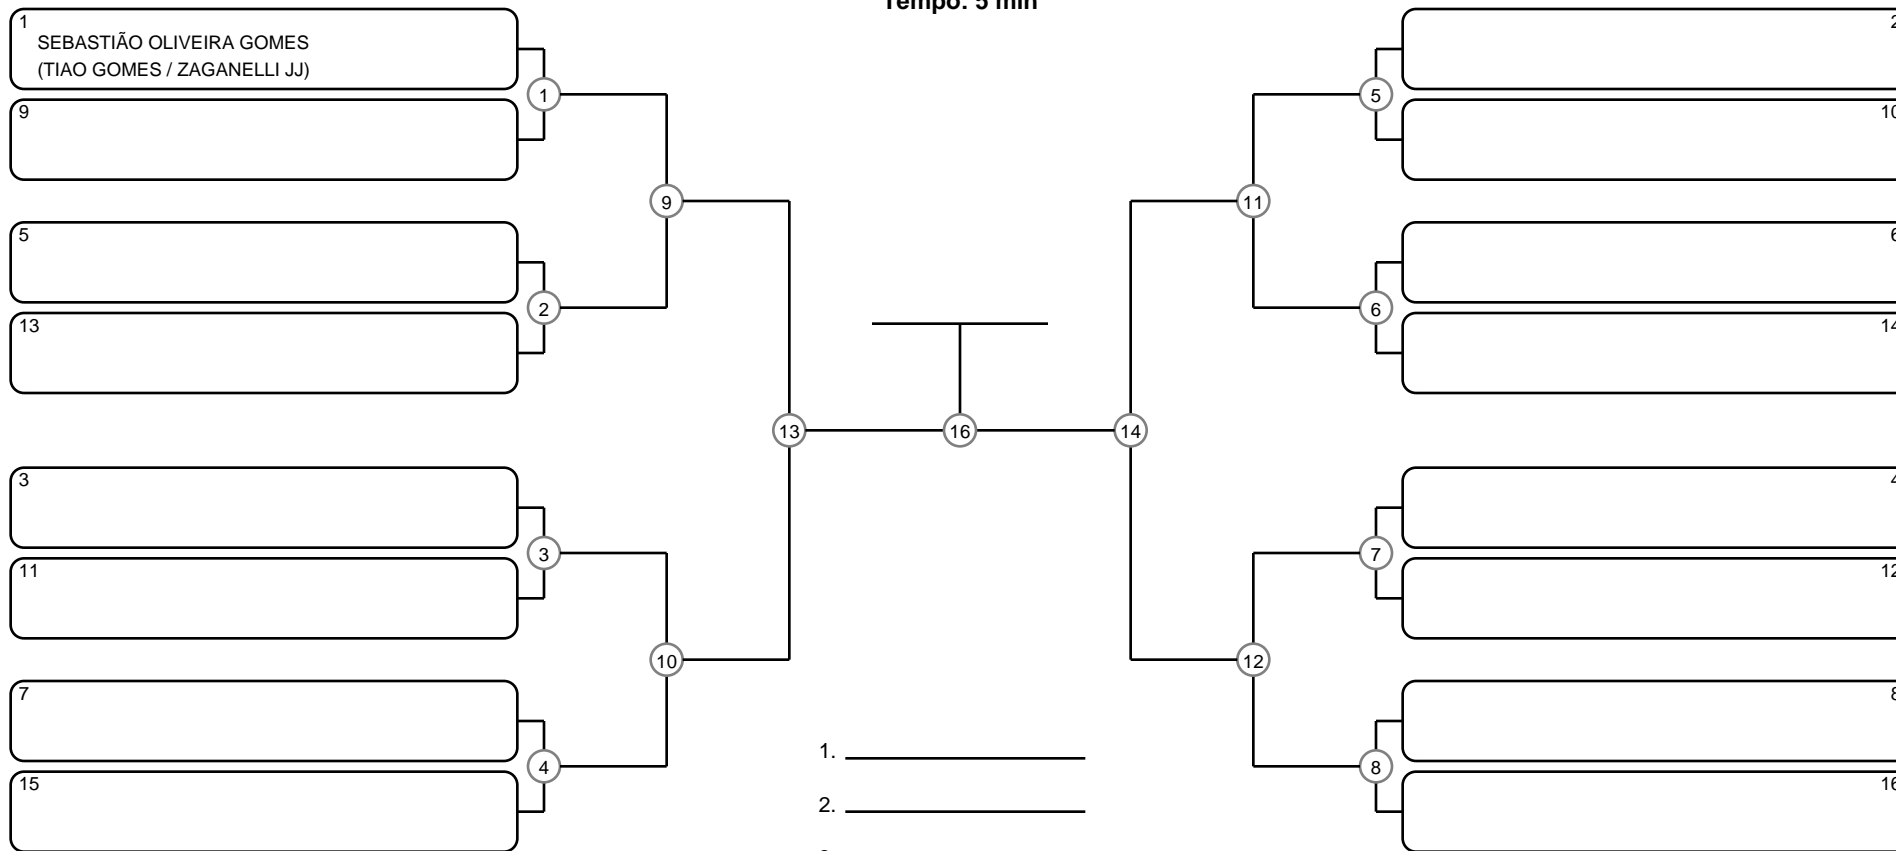

# SÊNIOR 2 MASC PRETA PENA

Ano de nascimento a partir de 1974 até 1978

Tempo: 5 min

- 1. \_\_\_\_\_
- 2. \_\_\_\_\_
- 3. \_\_\_\_\_
- 4. \_\_\_\_\_

Disputa de 3º lugar

Responsável: \_\_\_\_\_

Nome: \_\_\_\_\_