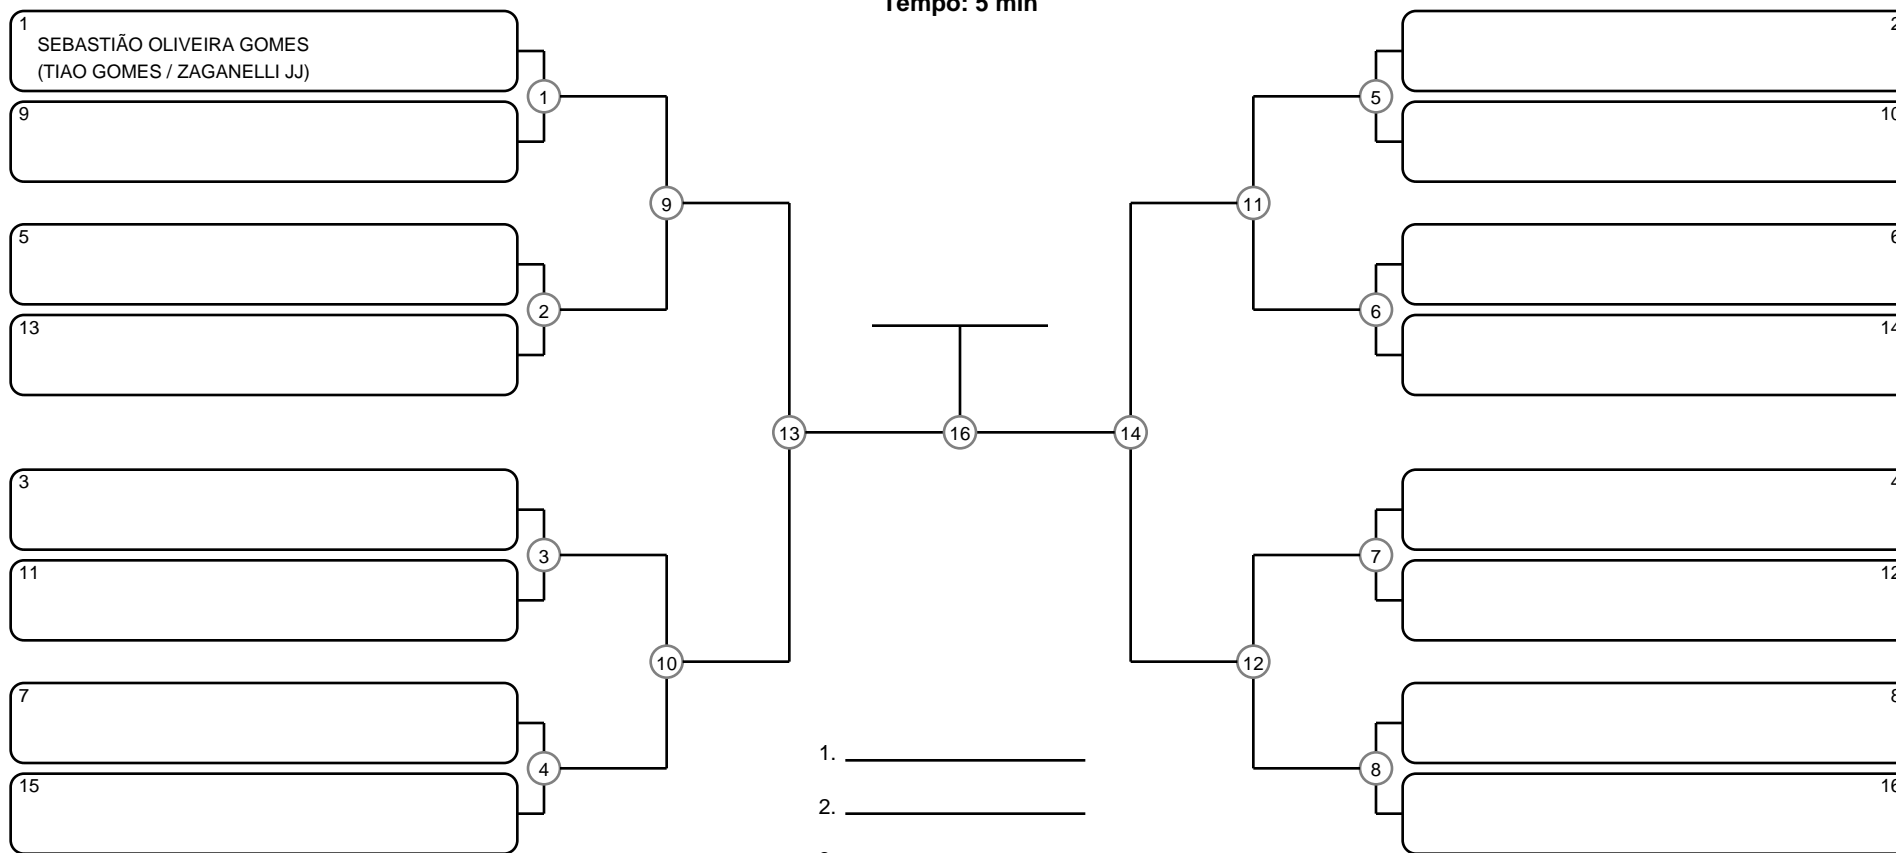

# SÊNIOR 3 MASC PRETA PENA

Ano de nascimento a partir de 1969 até 1973

Tempo: 5 min

1. \_\_\_\_\_
2. \_\_\_\_\_
3. \_\_\_\_\_
4. \_\_\_\_\_

Disputa de 3º lugar

Responsável: \_\_\_\_\_

Nome: \_\_\_\_\_

Assinatura: \_\_\_\_\_