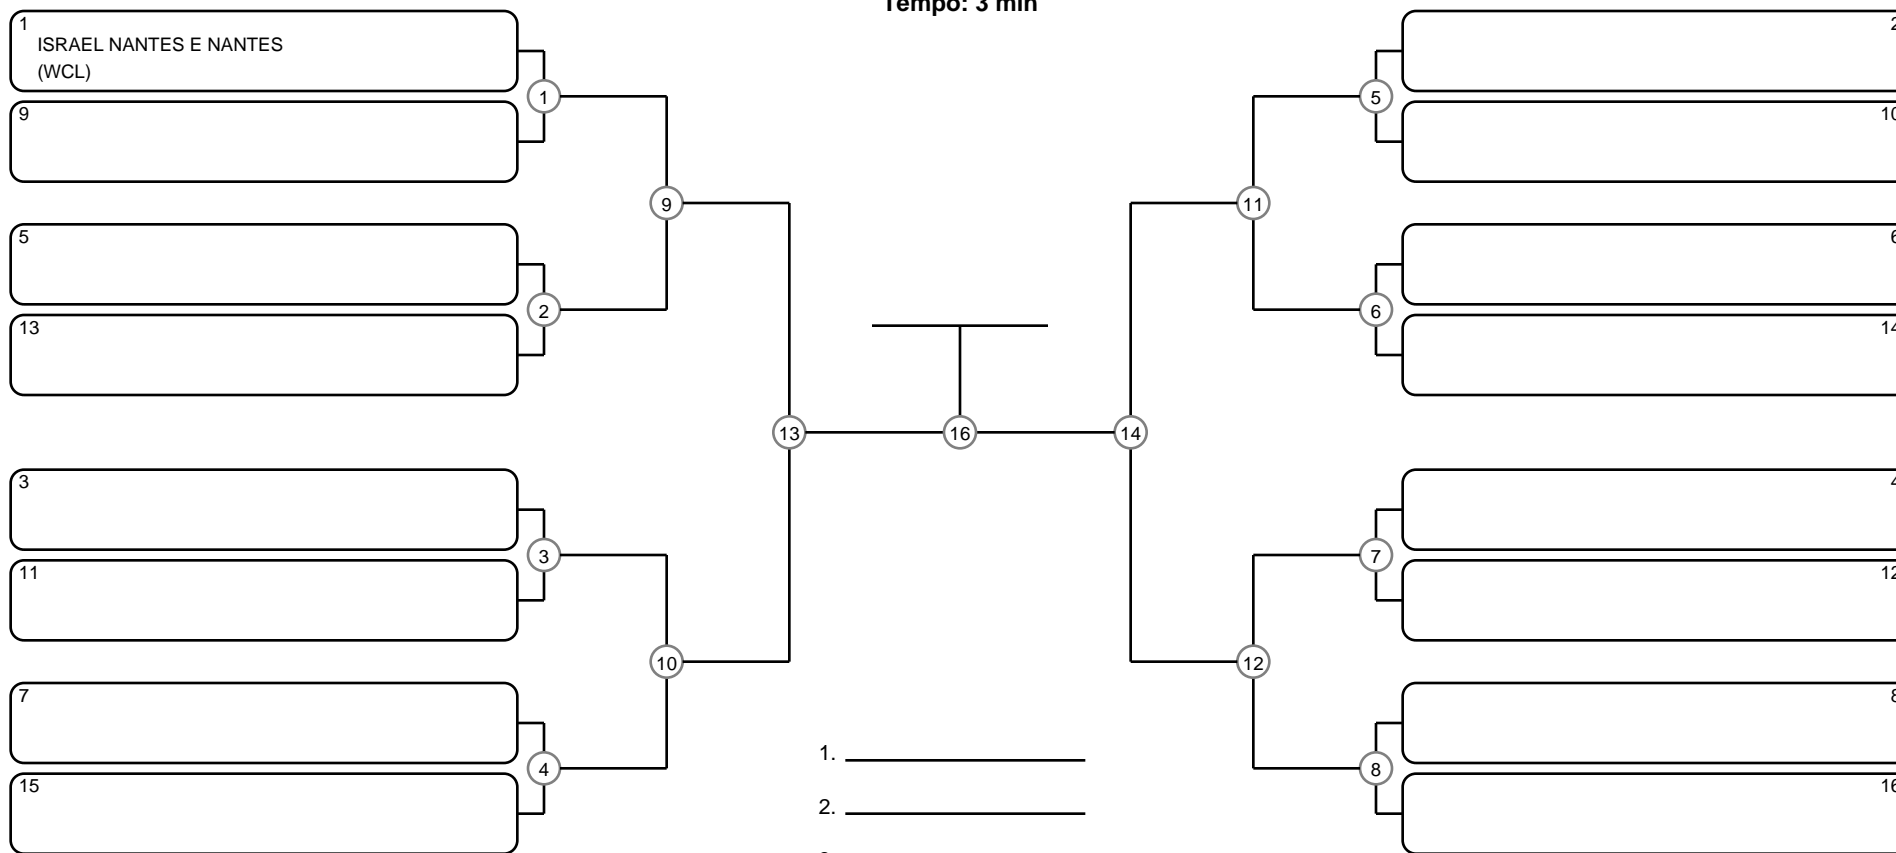

# GRAND SLAM BJJ PRO - ITAPERUNA - GI - Com Kimono

Itaperuna - RJ, 27 Mai 2017

#1 Competidores

## INFANTIL A MASC BRANCA-CINZA-AMARELA LEVE

Ano de nascimento a partir de 2008 até 2009

Tempo: 3 min

1. \_\_\_\_\_
2. \_\_\_\_\_
3. \_\_\_\_\_
4. \_\_\_\_\_

Disputa de 3º lugar

Responsável: \_\_\_\_\_

Nome: \_\_\_\_\_