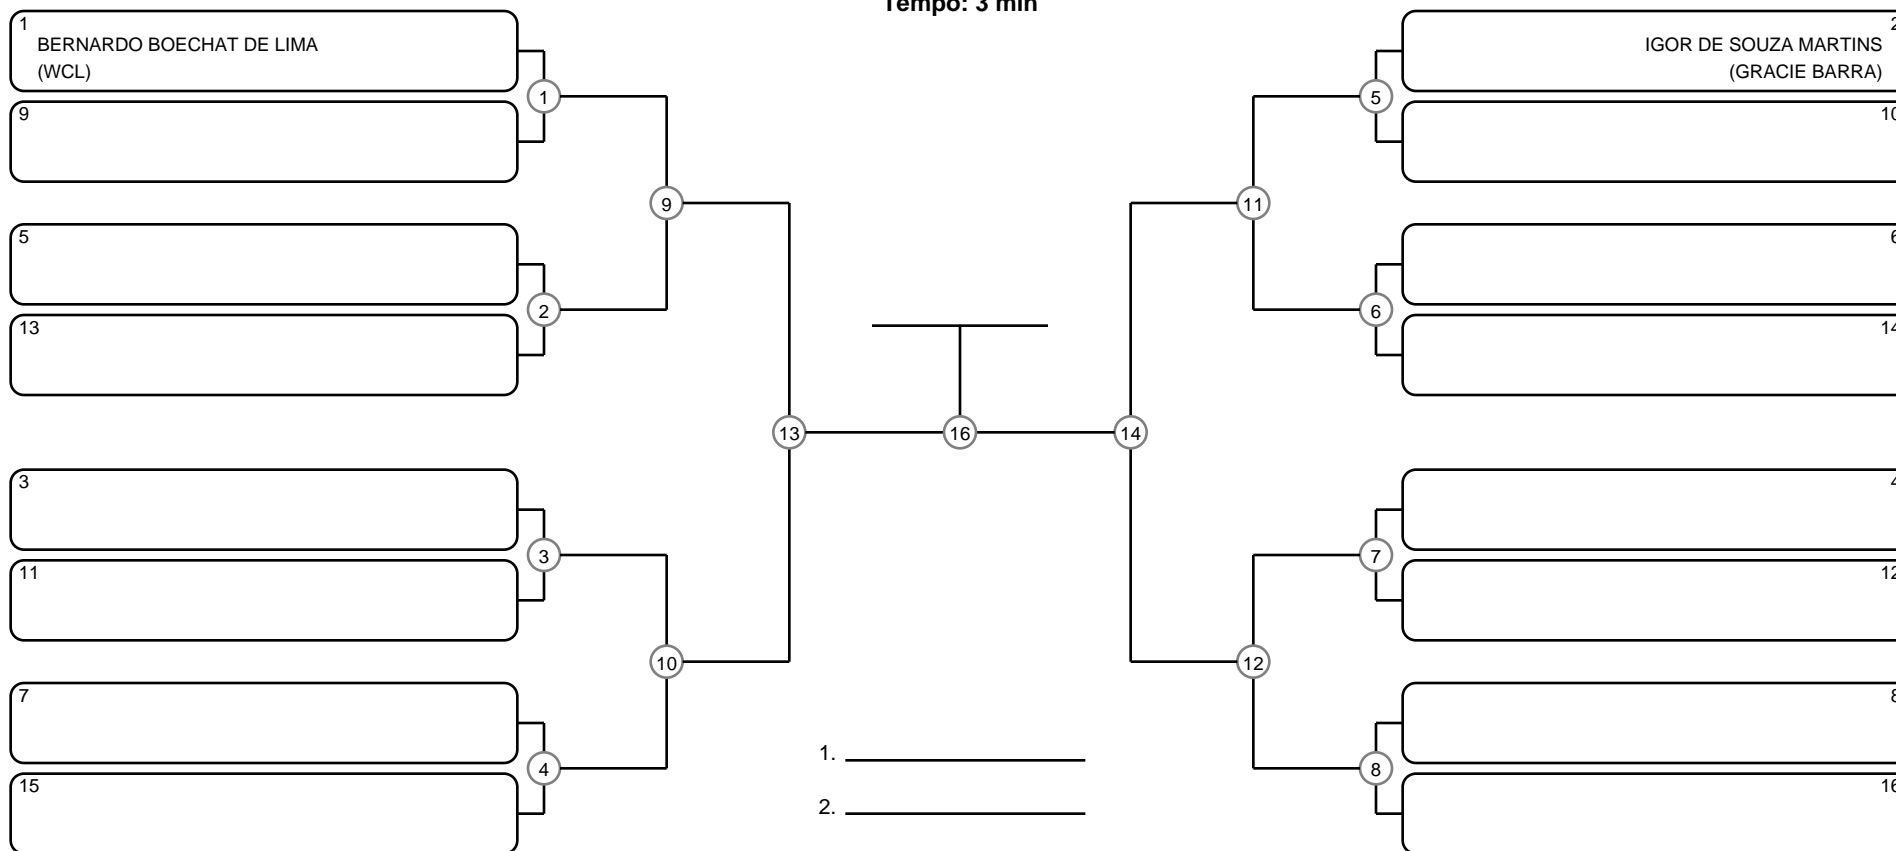

GRAND SLAM BJJ PRO - ITAPERUNA - GI - Com Kimono

Itaperuna - RJ, 27 Mai 2017

#2 Competidores

INFANTIL A MASC BRANCA-CINZA-AMARELA MÉDIO

Ano de nascimento a partir de 2008 até 2009

Tempo: 3 min

1. _____
2. _____
3. _____
4. _____

Disputa de 3º lugar

Responsável: _____

Nome: _____

Assinatura: _____