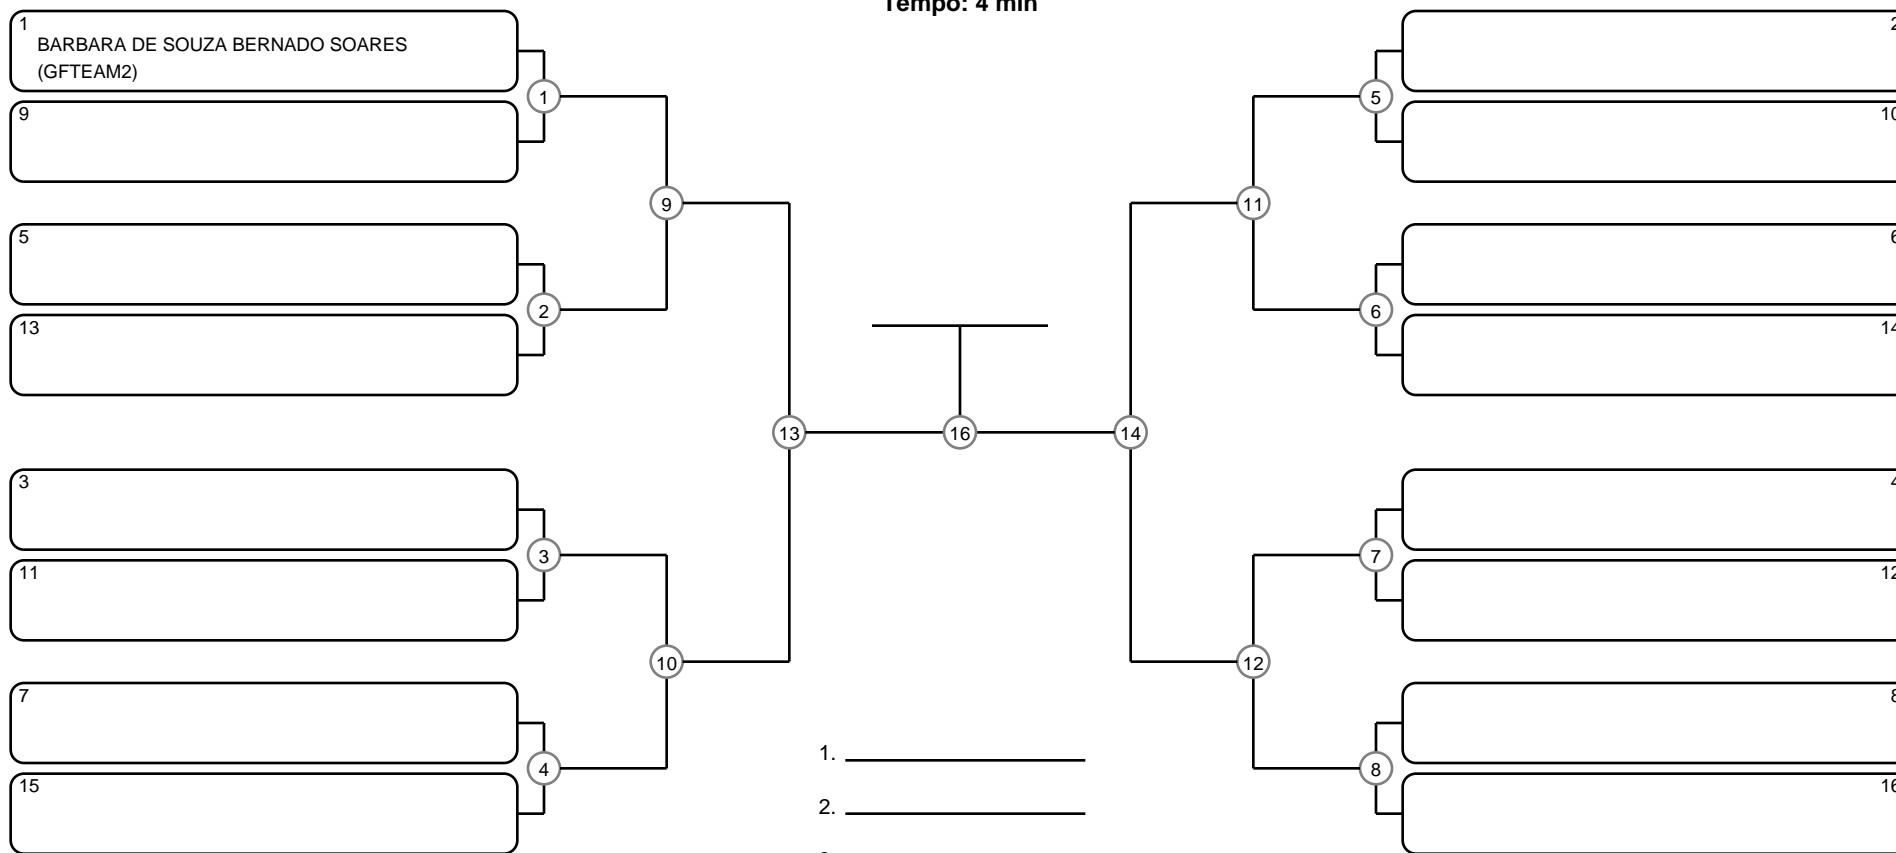

GRAND SLAM BJJ PRO - ITAPERUNA - GI - Com Kimono

Itaperuna - RJ, 27 Mai 2017

#1 Competidores

INFANTO-JUVENIL B FEM AMARELA-LARANJA-VERDE MEIO PESADO

Ano de nascimento a partir de 2002 até 2003

Tempo: 4 min

- 1. \_\_\_\_\_
- 2. \_\_\_\_\_
- 3. \_\_\_\_\_
- 4. \_\_\_\_\_

Disputa de 3º lugar

Responsável: \_\_\_\_\_

Nome: \_\_\_\_\_

Assinatura: \_\_\_\_\_