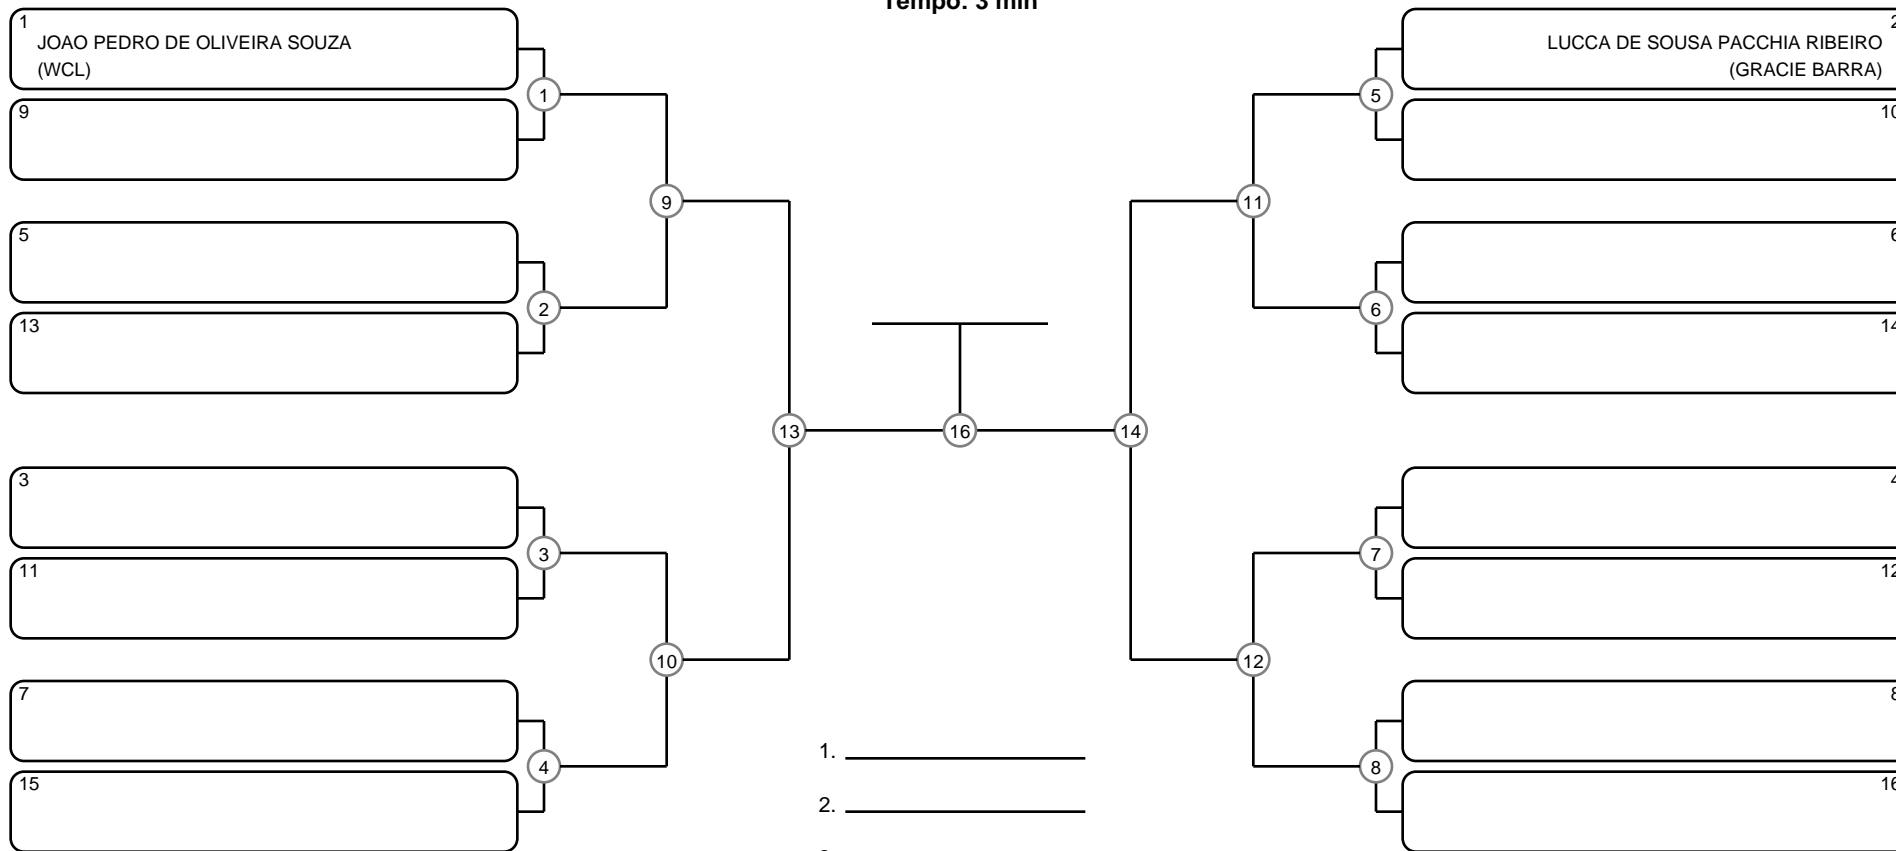

GRAND SLAM BJJ PRO - ITAPERUNA - GI - Com Kimono

Itaperuna - RJ, 27 Mai 2017

#2 Competidores

INFANTIL B MASC BRANCA-CINZA-AMARELA PENA

Ano de nascimento a partir de 2006 até 2007

Tempo: 3 min

- 1. _____
- 2. _____
- 3. _____
- 4. _____

Disputa de 3º lugar

Responsável: _____

Nome: _____

Assinatura: _____