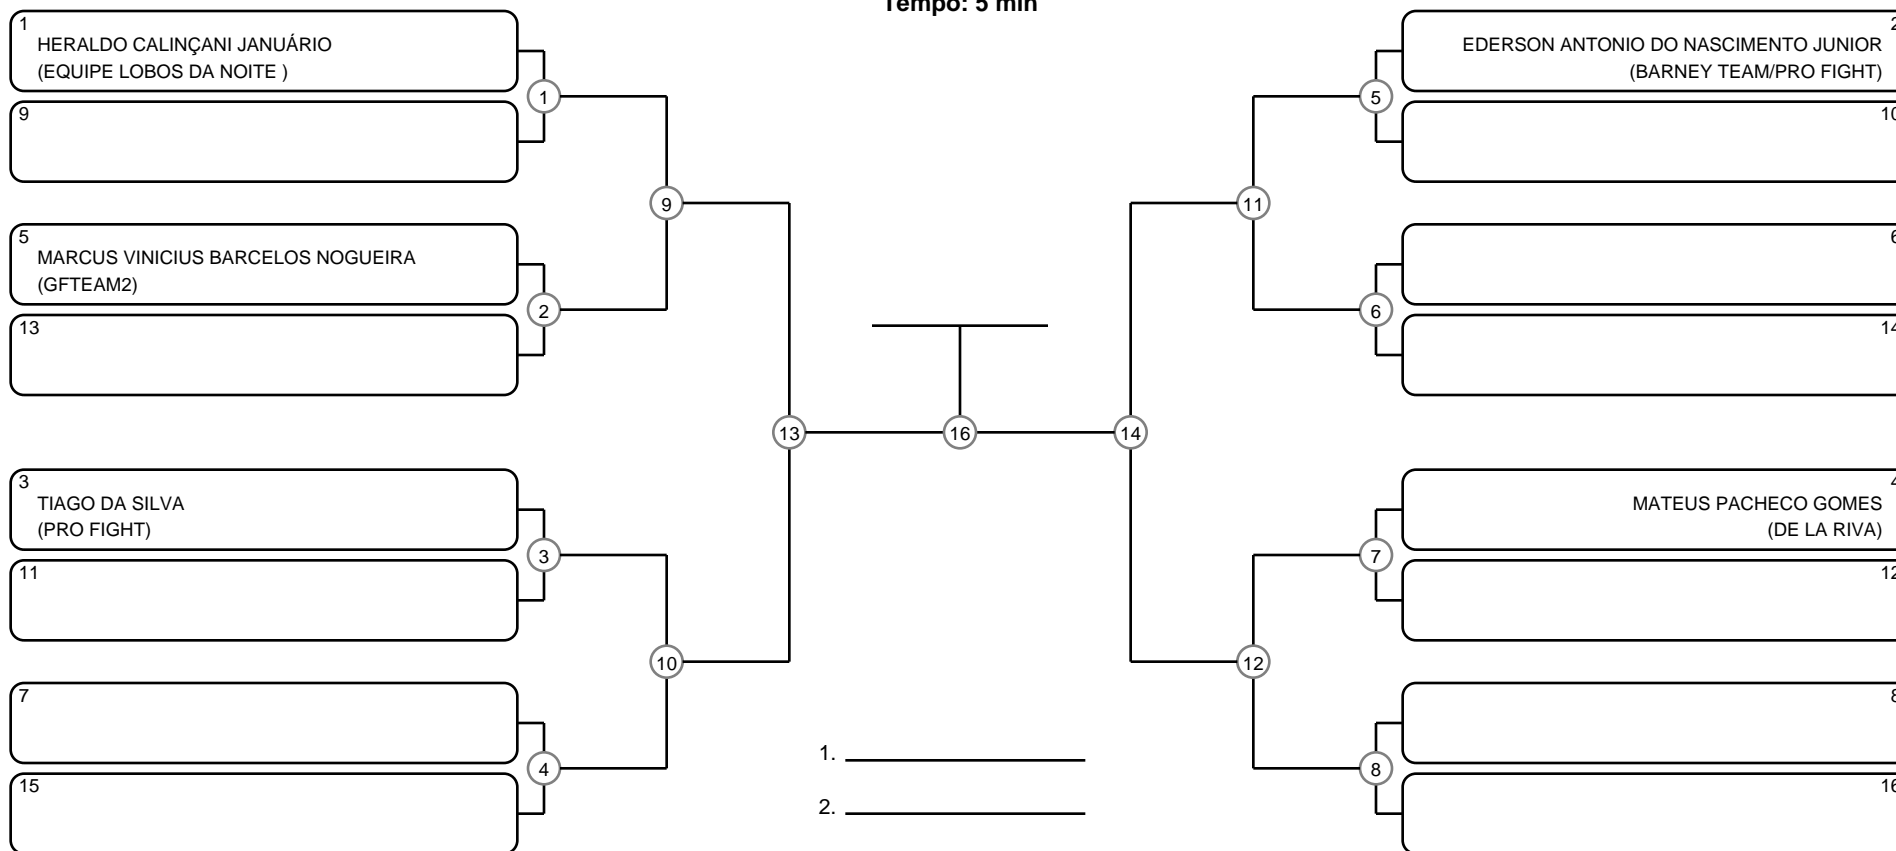

# GRAND SLAM BJJ PRO - ITAPERUNA - GI - Com Kimono

Itaperuna - RJ, 27 Mai 2017

#5 Competidores

## ADULTO MASC AZUL LEVE

Ano de nascimento a partir de 1988 até 1999

Tempo: 5 min

1. \_\_\_\_\_
2. \_\_\_\_\_
3. \_\_\_\_\_
4. \_\_\_\_\_

Disputa de 3º lugar

Responsável: \_\_\_\_\_

Nome: \_\_\_\_\_

Assinatura: \_\_\_\_\_