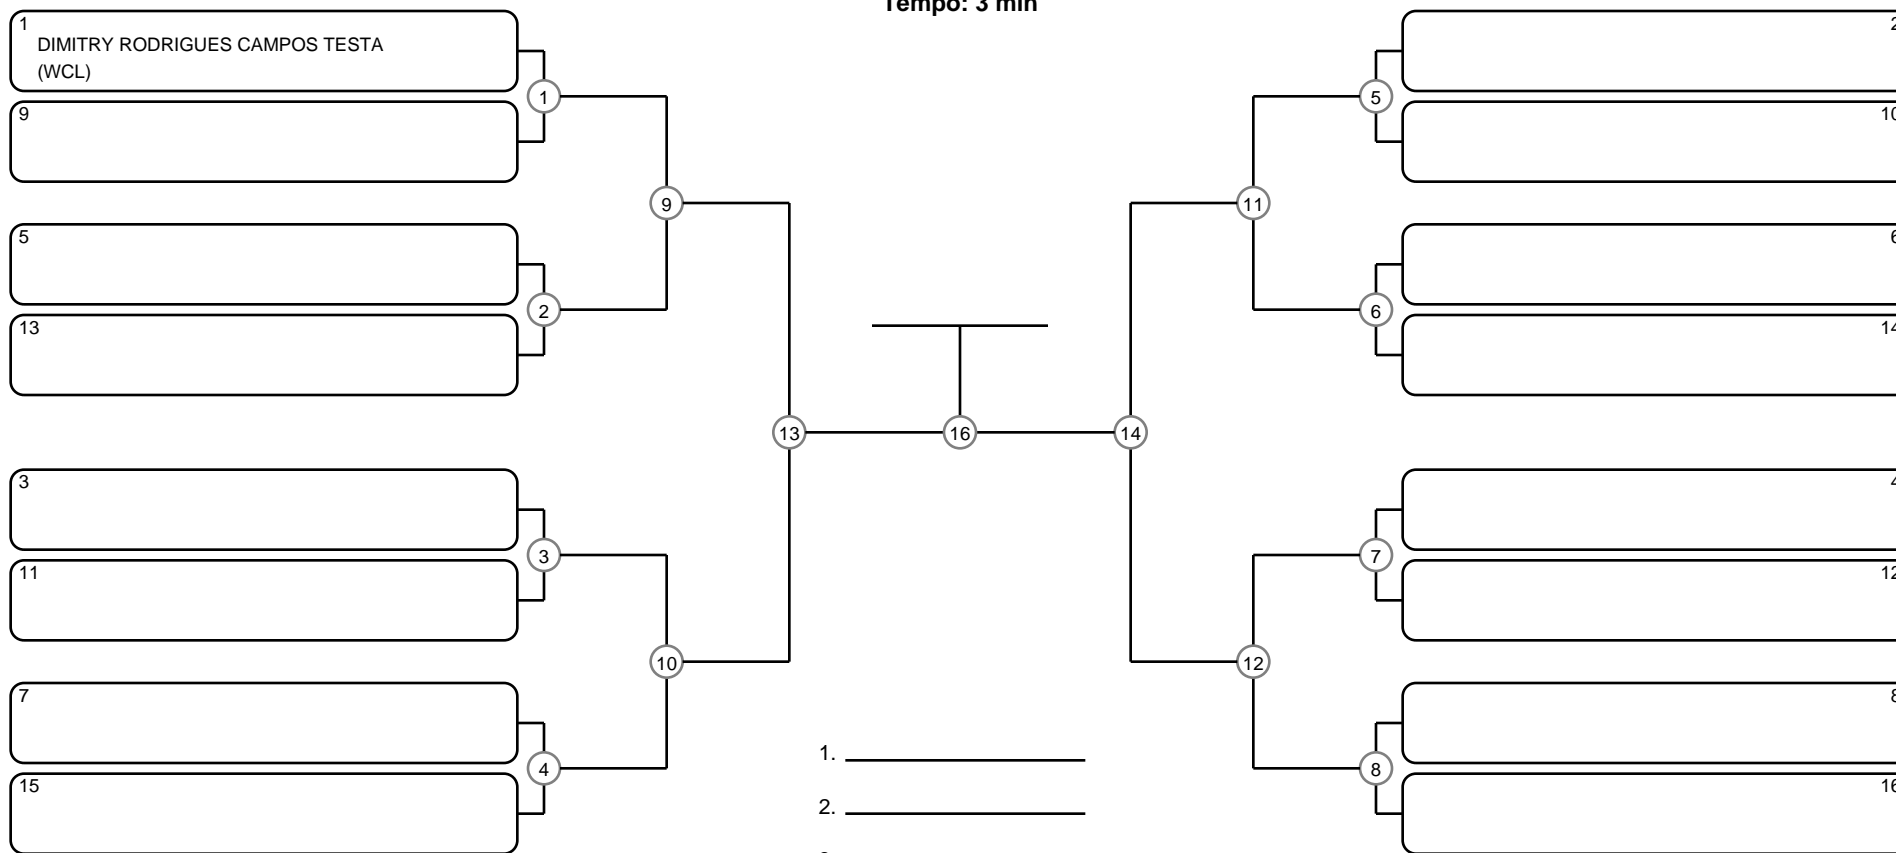

GRAND SLAM BJJ PRO - ITAPERUNA - GI - Com Kimono

Itaperuna - RJ, 27 Mai 2017

#1 Competidores

INFANTIL A MASC BRANCA-CINZA-AMARELA PESADÍSSIMO

Ano de nascimento a partir de 2008 até 2009

Tempo: 3 min

Disputa de 3º lugar