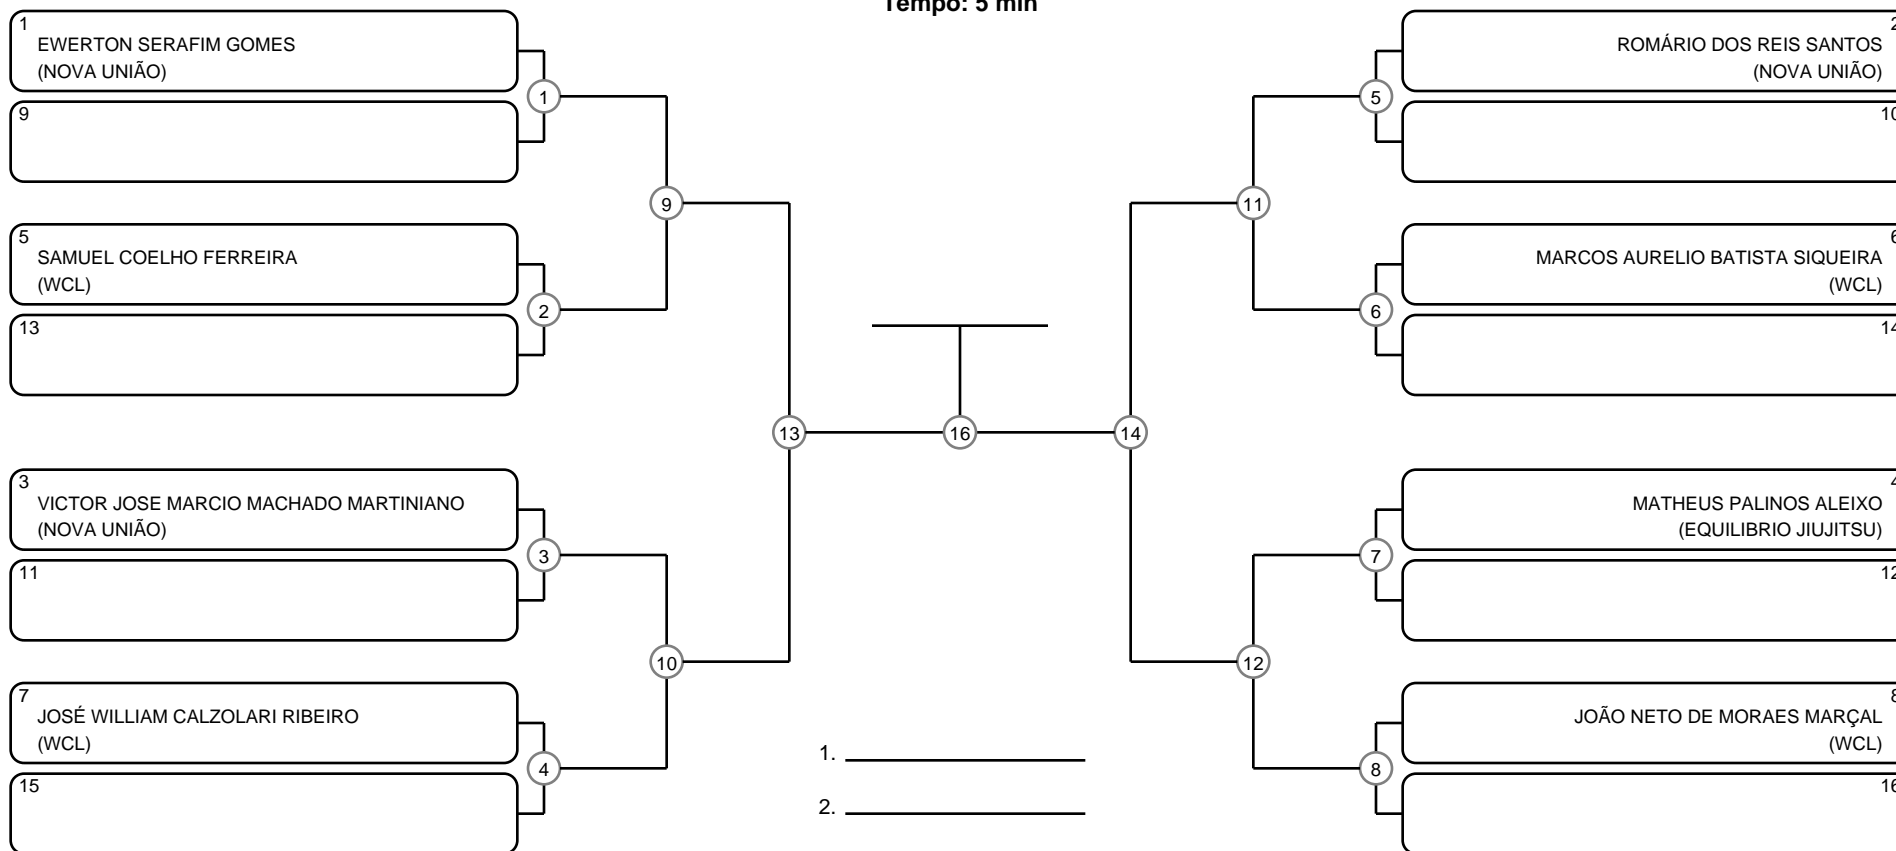

# GRAND SLAM BJJ PRO - ITAPERUNA - GI - Com Kimono

Itaperuna - RJ, 27 Mai 2017

-82.3 kg

#8 Competidores

## ADULTO MASC BRANCA MÉDIO

Ano de nascimento a partir de 1988 até 1999

Tempo: 5 min

1. \_\_\_\_\_
2. \_\_\_\_\_
3. \_\_\_\_\_
4. \_\_\_\_\_

Disputa de 3º lugar

Responsável: \_\_\_\_\_  
 Nome: \_\_\_\_\_  
 Assinatura: \_\_\_\_\_