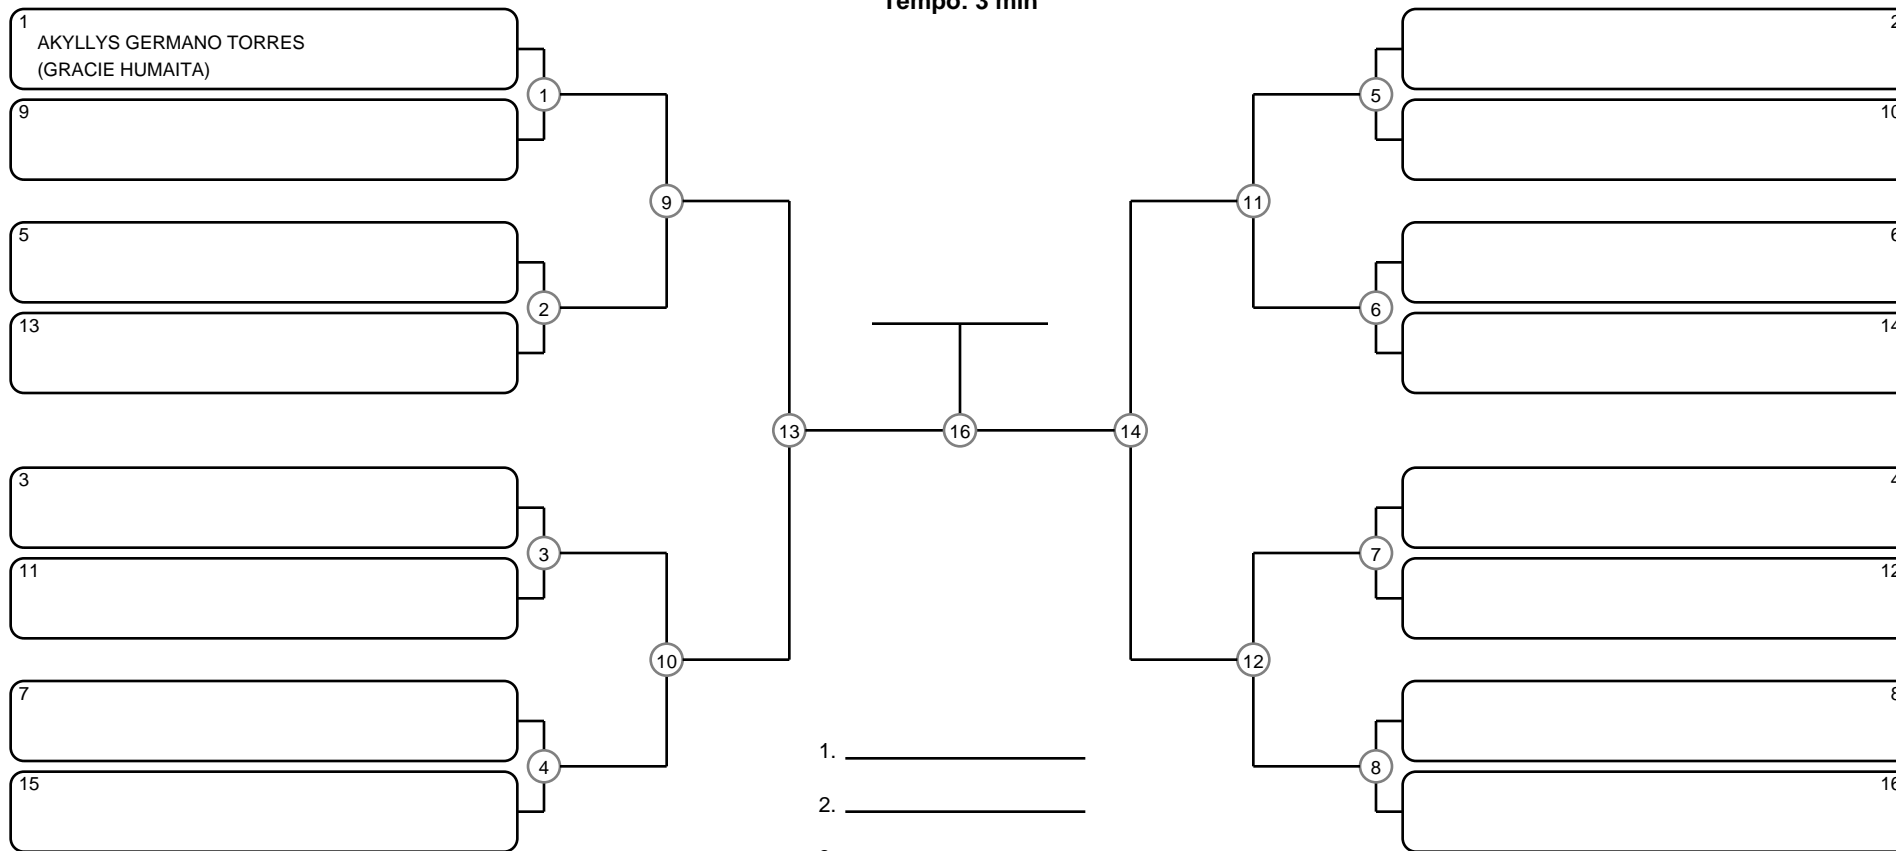

GRAND SLAM BJJ PRO - ITAPERUNA - GI - Com Kimono

Itaperuna - RJ, 27 Mai 2017

#1 Competidores

MIRIM MASC BRANCA-CINZA-AMARELA LEVE

Ano de nascimento a partir de 2010 até 2011

Tempo: 3 min

1. _____
2. _____
3. _____
4. _____

Disputa de 3º lugar

Responsável: _____

Nome: _____

Assinatura: _____