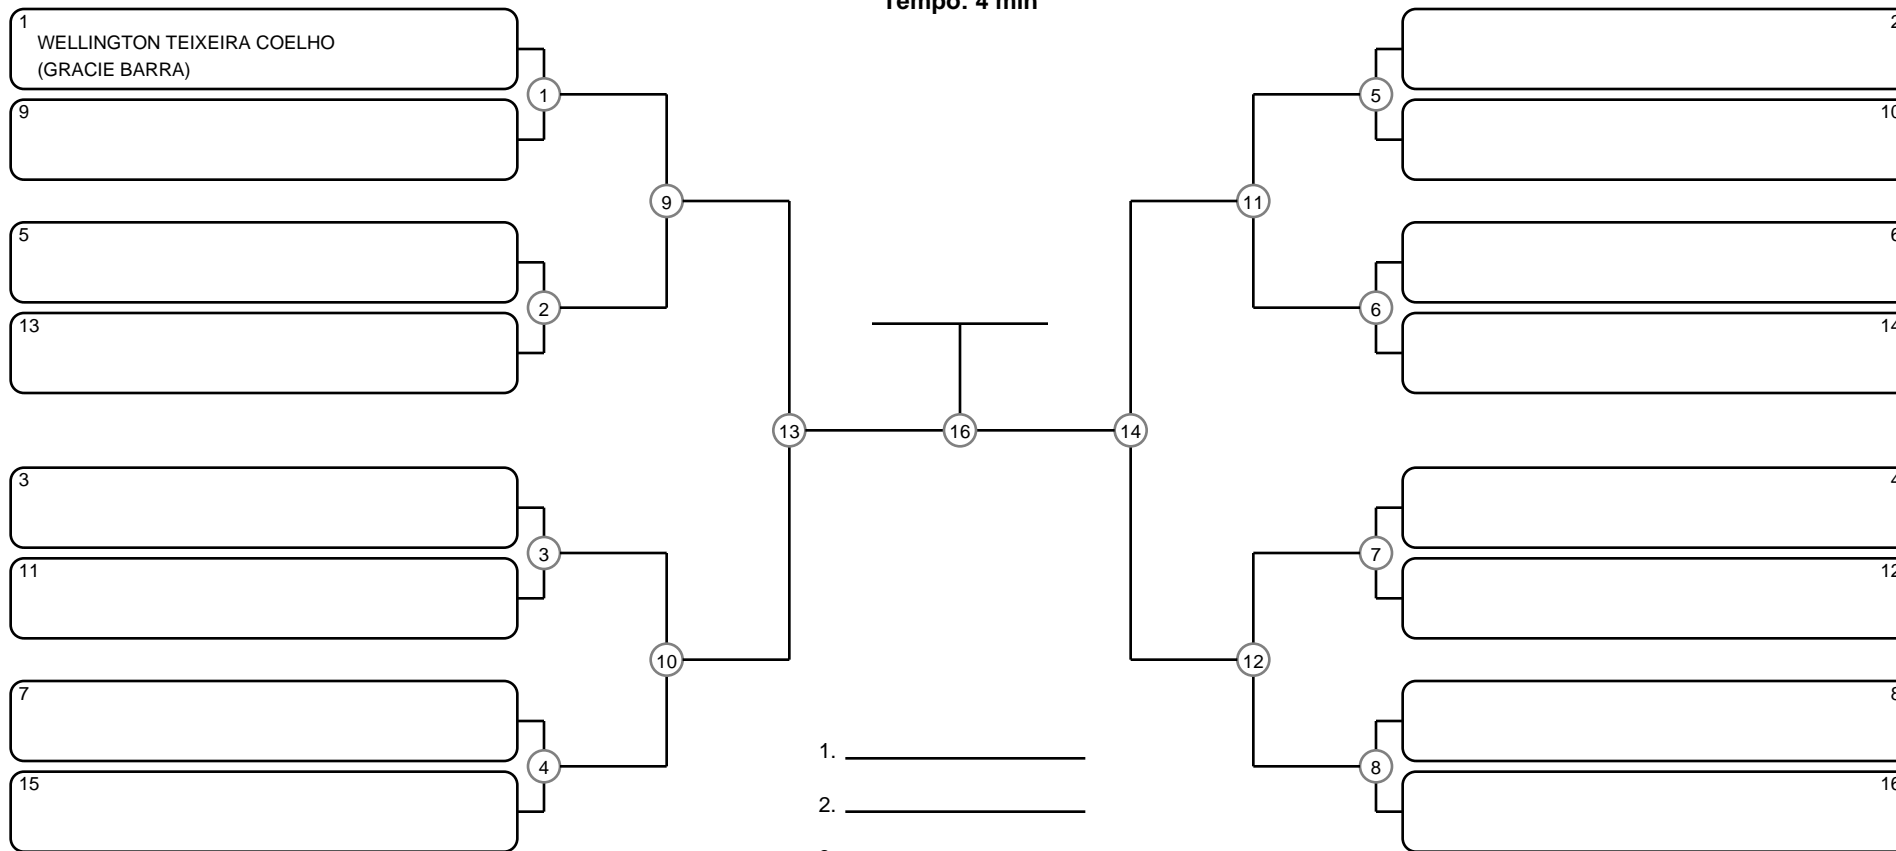

GRAND SLAM BJJ PRO - ITAPERUNA - GI - Com Kimono

Itaperuna - RJ, 27 Mai 2017

#1 Competidores

INFANTO-JUVENIL A MASC AMARELA-LARANJA-VERDE MÉDIO

Ano de nascimento a partir de 2004 até 2005

Tempo: 4 min

- 1. _____
- 2. _____
- 3. _____
- 4. _____

Disputa de 3º lugar

Responsável: _____

Nome: _____

Assinatura: _____