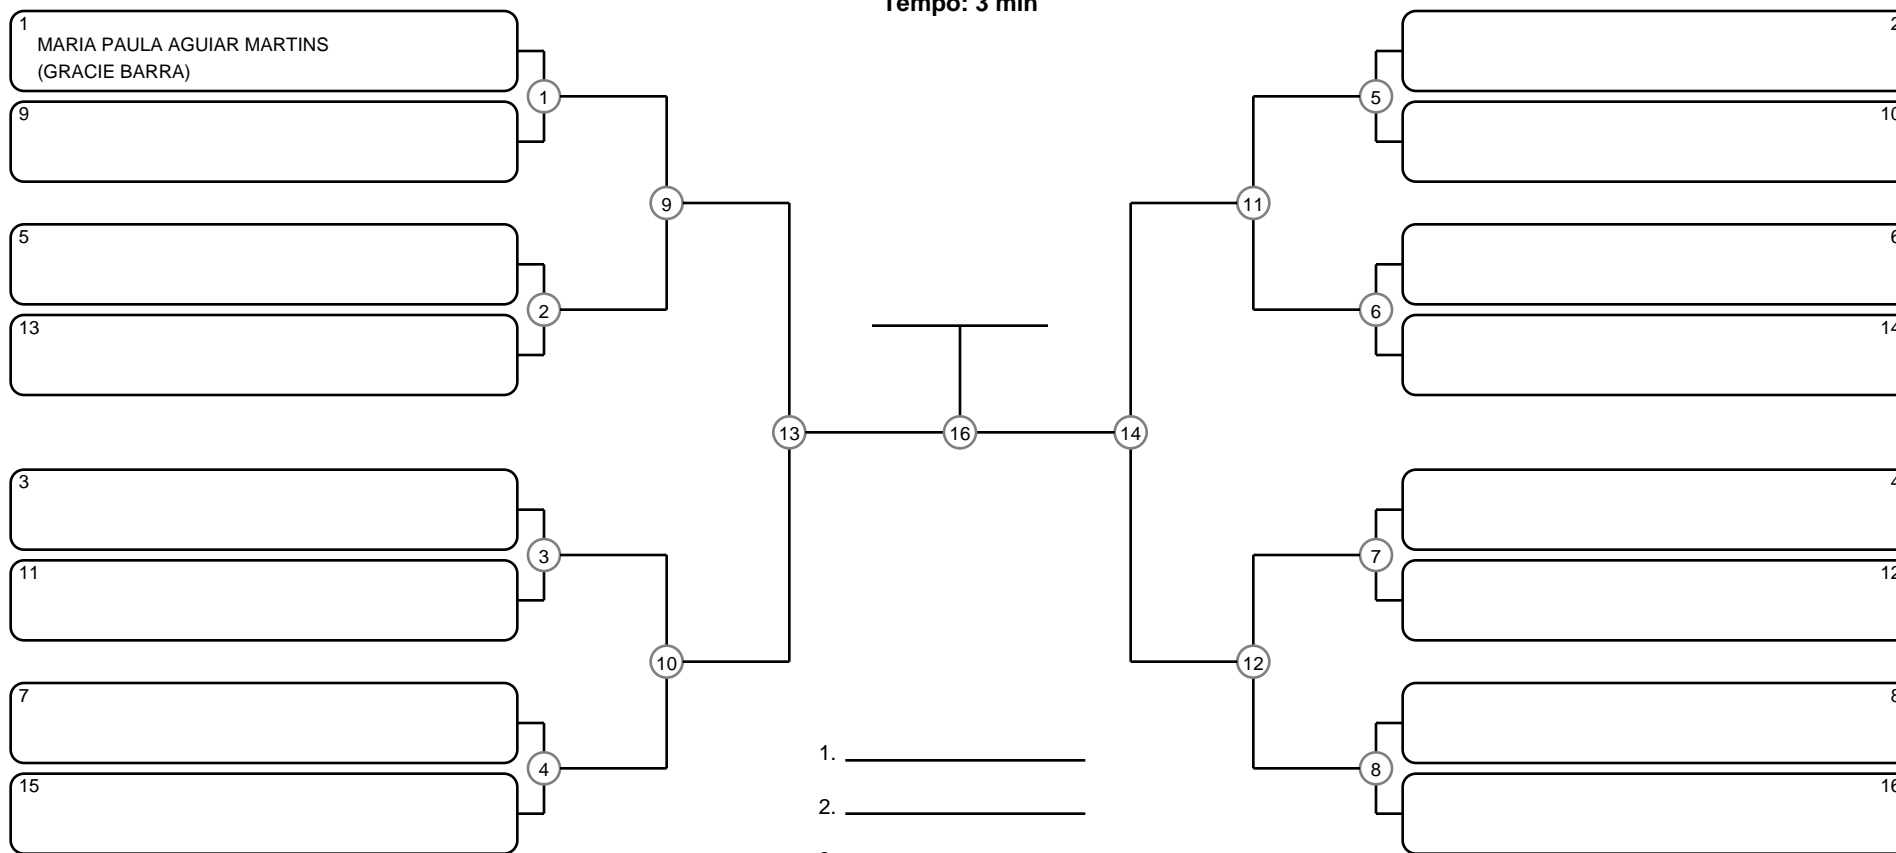

GRAND SLAM BJJ PRO - ITAPERUNA - GI - Com Kimono

Itaperuna - RJ, 27 Mai 2017

#1 Competidores

INFANTIL B FEM BRANCA-CINZA-AMARELA PESADÍSSIMO

Ano de nascimento a partir de 2006 até 2007

Tempo: 3 min

- 1. \_\_\_\_\_
- 2. \_\_\_\_\_
- 3. \_\_\_\_\_
- 4. \_\_\_\_\_

Disputa de 3º lugar

Responsável: \_\_\_\_\_

Nome: \_\_\_\_\_

Assinatura: \_\_\_\_\_