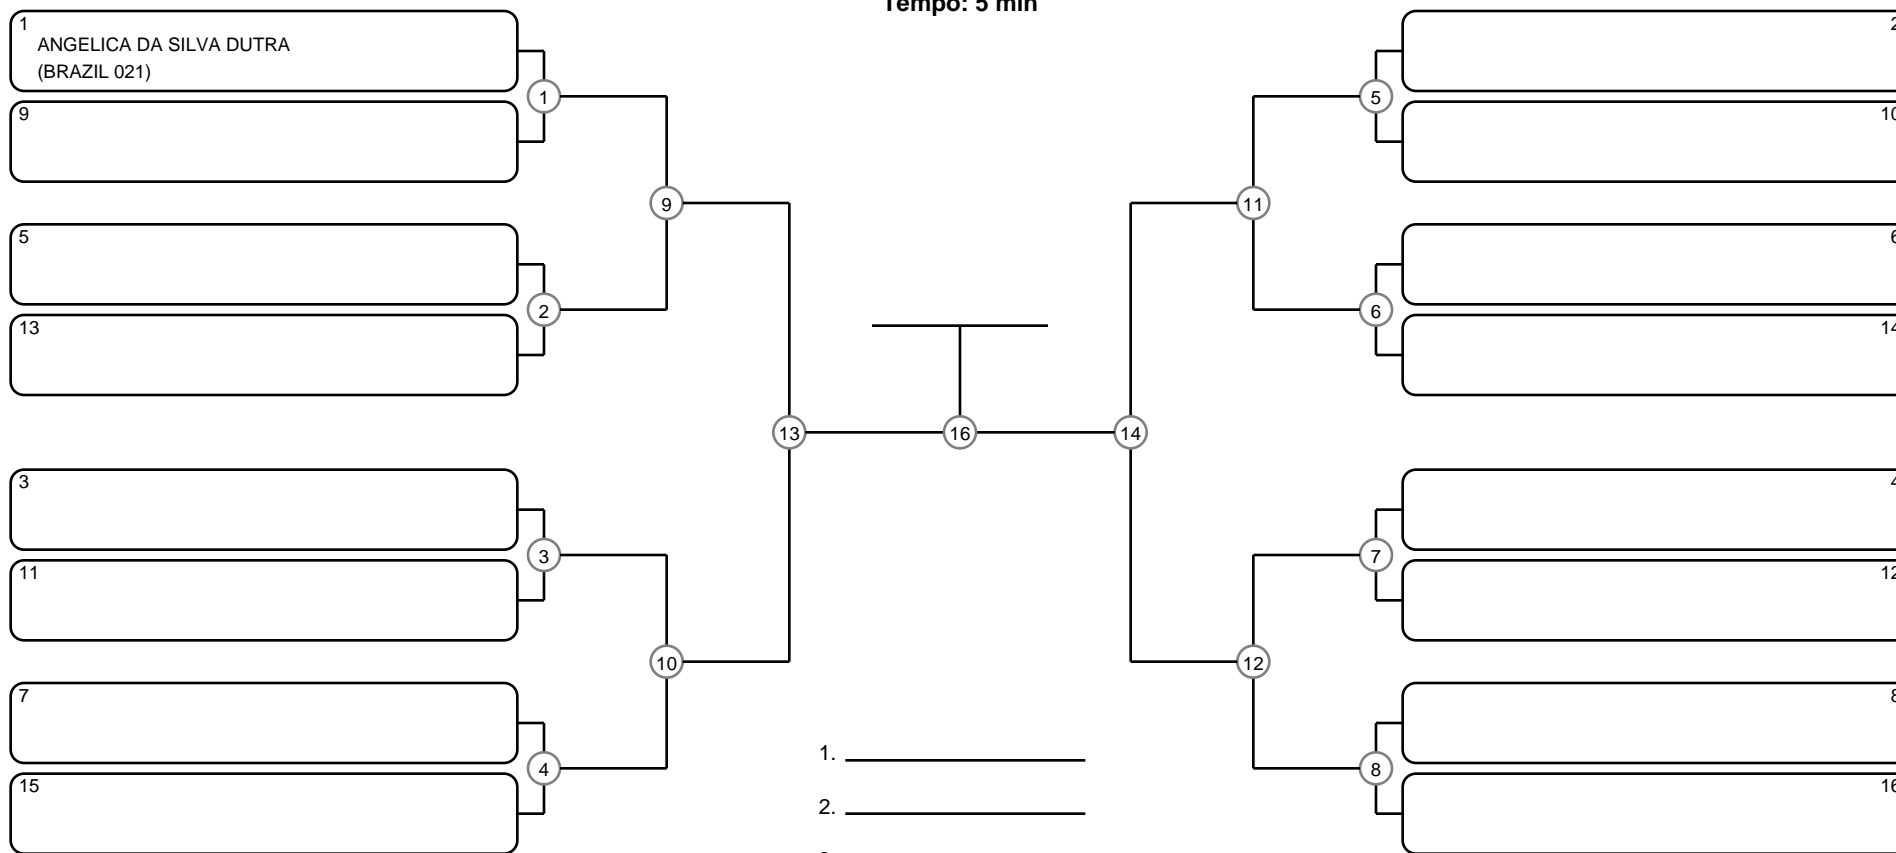

GRAND SLAM BJJ PRO - ITAPERUNA - GI - Com Kimono

Itaperuna - RJ, 27 Mai 2017

#1 Competidores

JUVENIL FEM AZUL PENA

Ano de nascimento a partir de 2000 até 2001

Tempo: 5 min

Disputa de 3º lugar

Responsável: _____
 Nome: _____
 Assinatura: _____