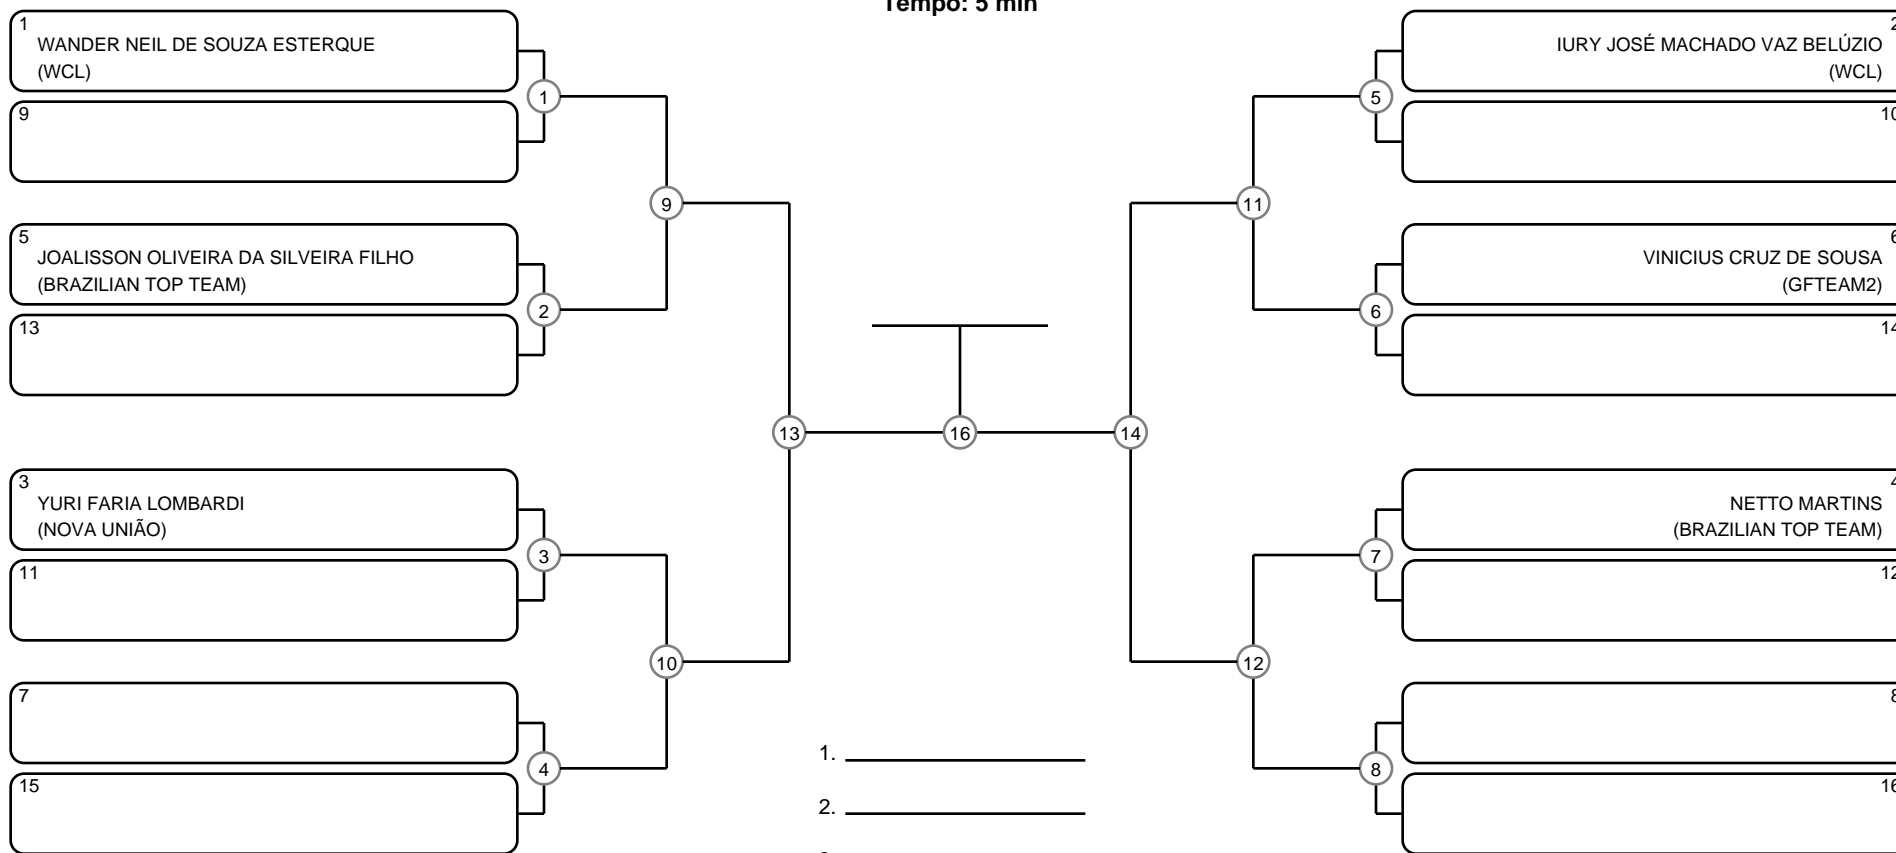

# GRAND SLAM BJJ PRO - ITAPERUNA - GI - Com Kimono

Itaperuna - RJ, 27 Mai 2017

-76.0 kg

#6 Competidores

## ADULTO MASC BRANCA LEVE

Ano de nascimento a partir de 1988 até 1999

Tempo: 5 min

1. \_\_\_\_\_
2. \_\_\_\_\_
3. \_\_\_\_\_
4. \_\_\_\_\_

Disputa de 3º lugar

Responsável: \_\_\_\_\_  
 Nome: \_\_\_\_\_  
 Assinatura: \_\_\_\_\_