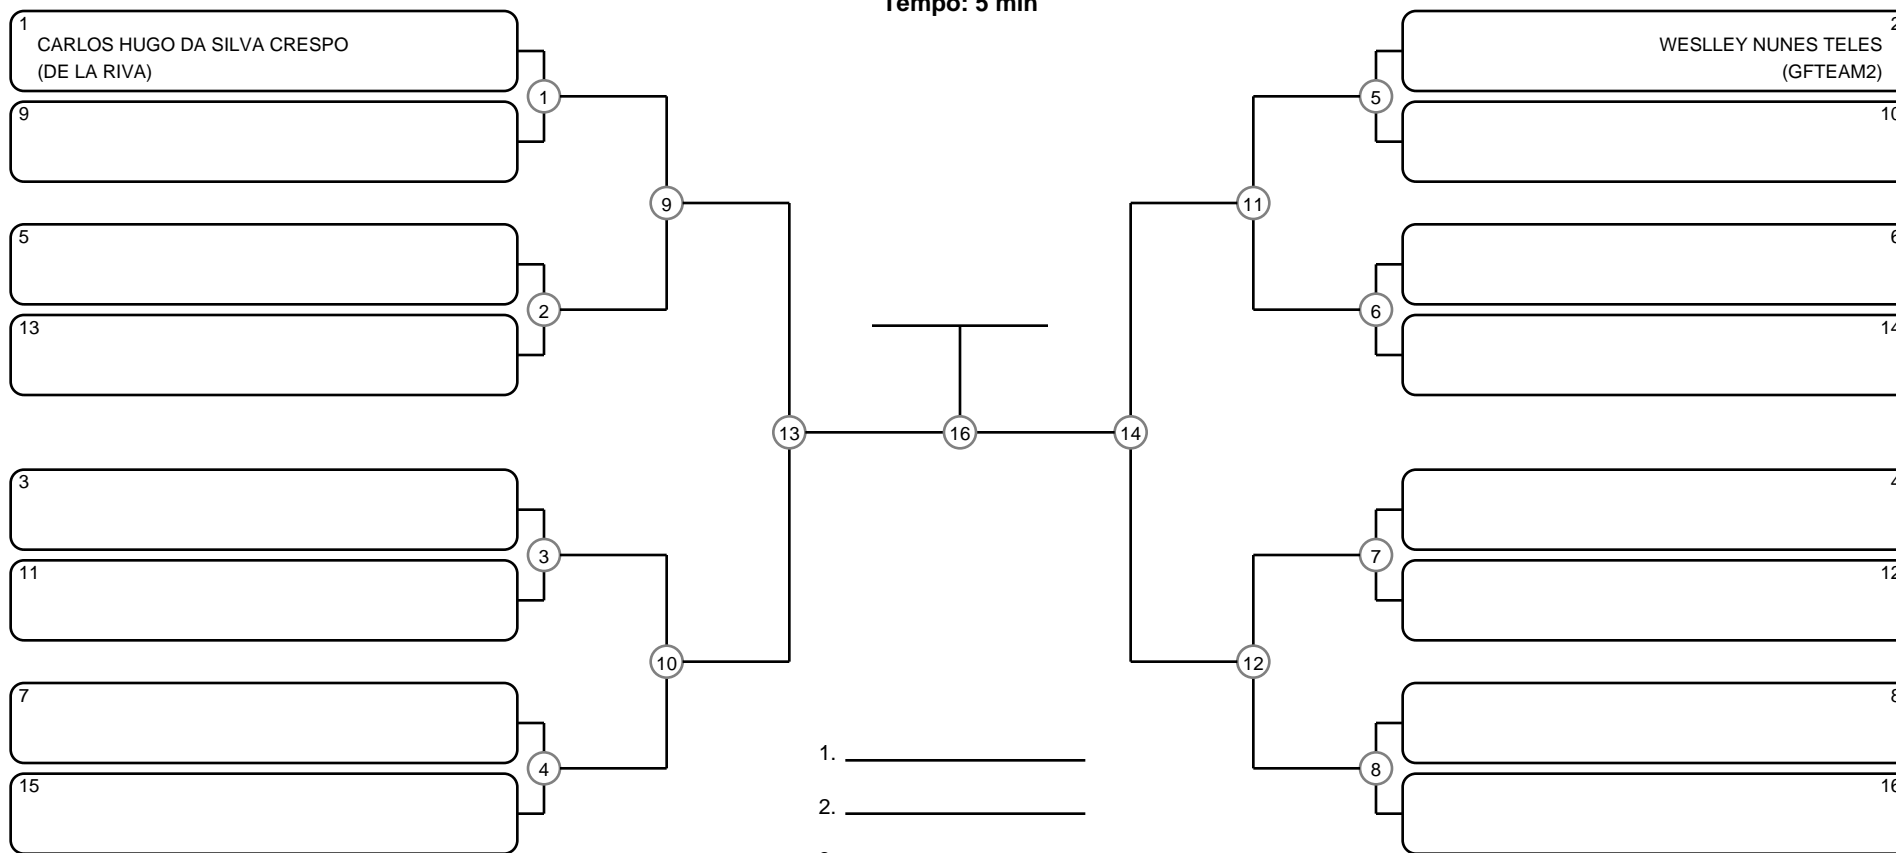

# GRAND SLAM BJJ PRO - ITAPERUNA - GI - Com Kimono

Itaperuna - RJ, 27 Mai 2017

#2 Competidores

## ADULTO MASC ROXA LEVE

Ano de nascimento a partir de 1988 até 1999

Tempo: 5 min

1. \_\_\_\_\_
2. \_\_\_\_\_
3. \_\_\_\_\_
4. \_\_\_\_\_

Disputa de 3º lugar

Responsável: \_\_\_\_\_

Nome: \_\_\_\_\_

Assinatura: \_\_\_\_\_