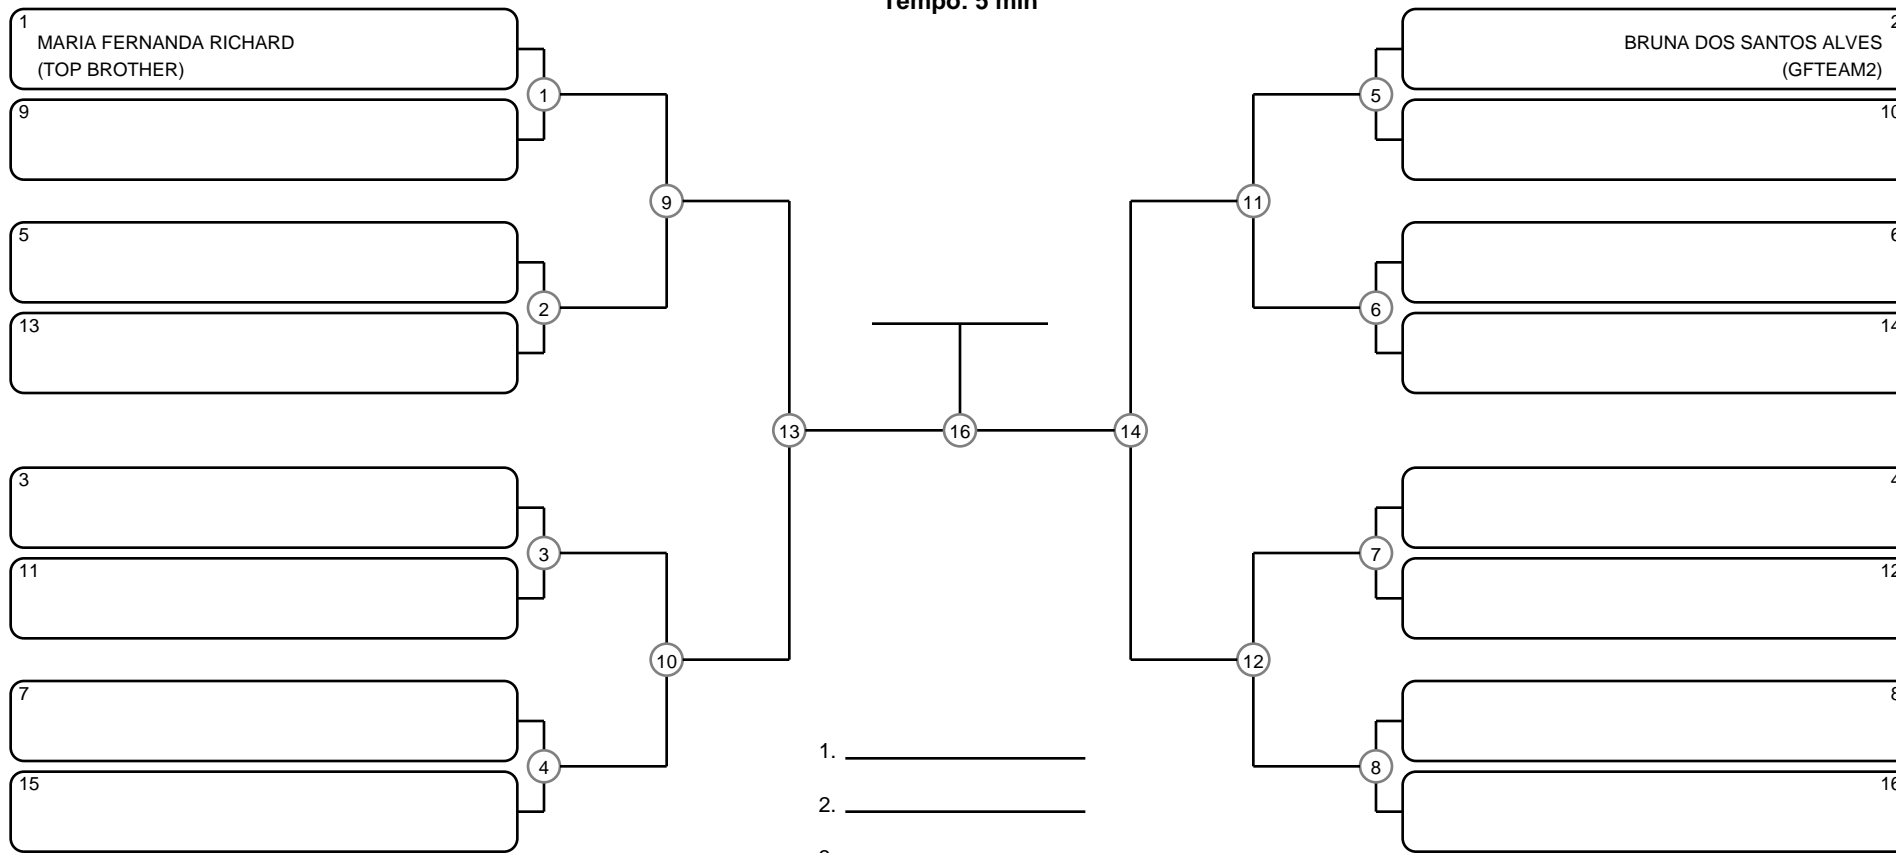

# GRAND SLAM BJJ PRO - ITAPERUNA - GI - Com Kimono

Itaperuna - RJ, 27 Mai 2017

**-69.0 kg**

#2 Competidores

## ADULTO FEM AZUL MÉDIO

Ano de nascimento a partir de 1988 até 1999

Tempo: 5 min

1. \_\_\_\_\_
2. \_\_\_\_\_
3. \_\_\_\_\_
4. \_\_\_\_\_

Disputa de 3º lugar

Responsável: \_\_\_\_\_

Nome: \_\_\_\_\_

Assinatura: \_\_\_\_\_