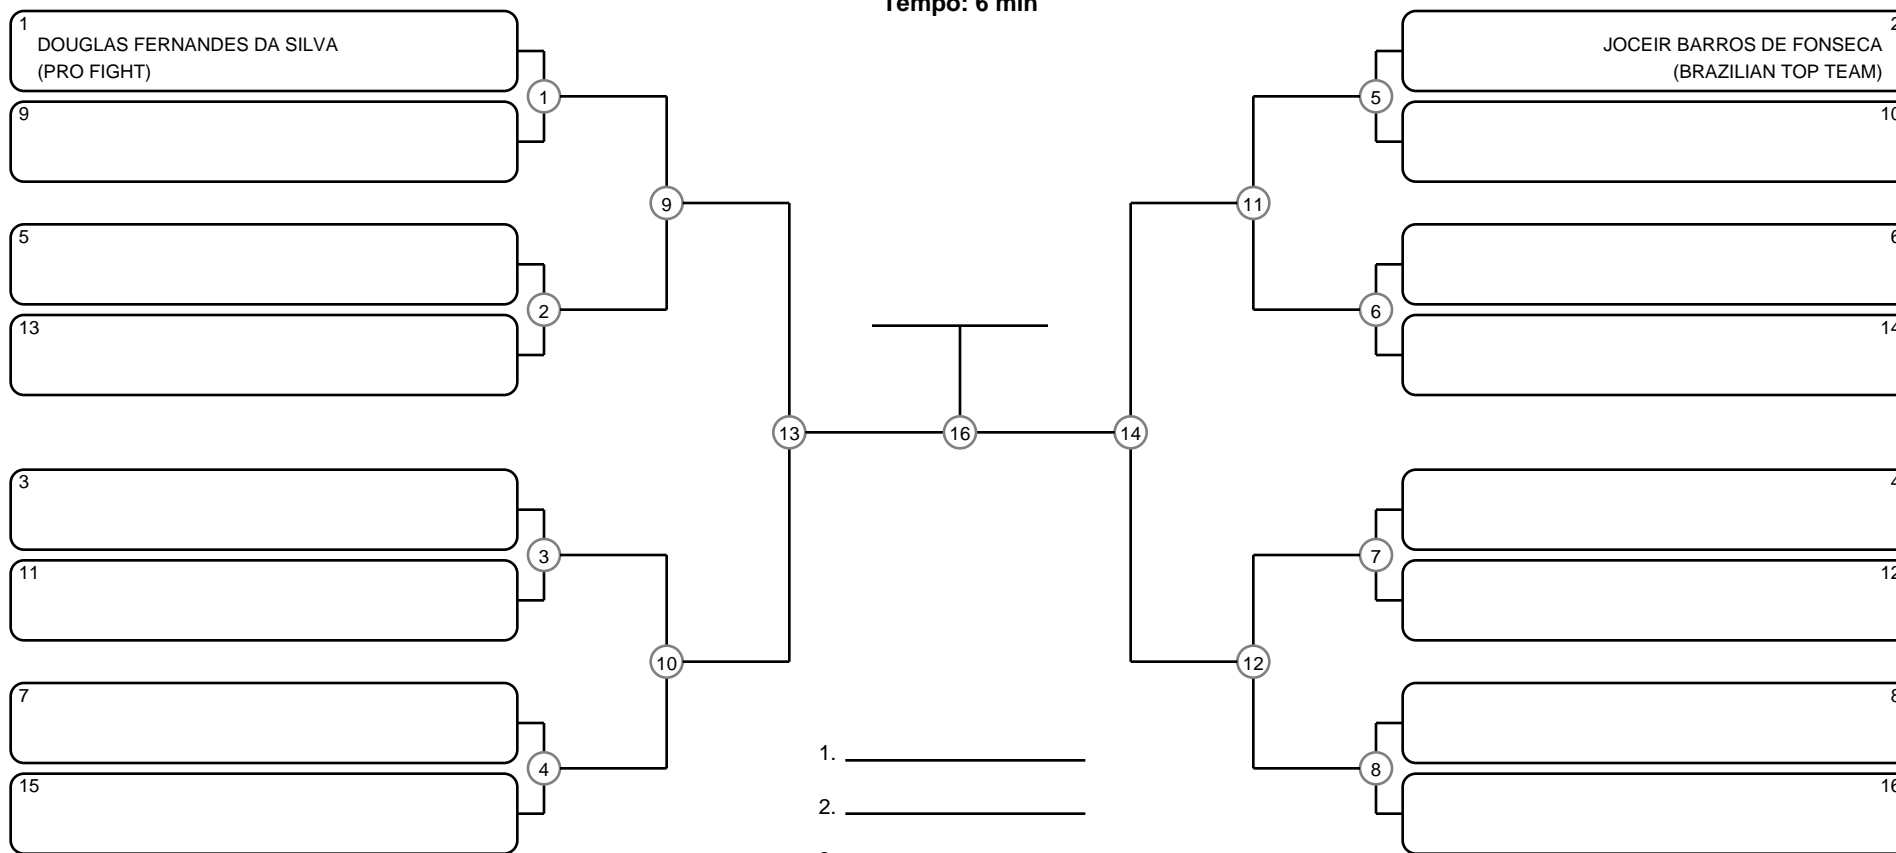

GRAND SLAM BJJ PRO - ITAPERUNA - GI - Com Kimono

Itaperuna - RJ, 27 Mai 2017

-82.3 kg

#2 Competidores

MASTER MASC PRETA MÉDIO

Ano de nascimento a partir de 1982 até 1987

Tempo: 6 min

Disputa de 3º lugar