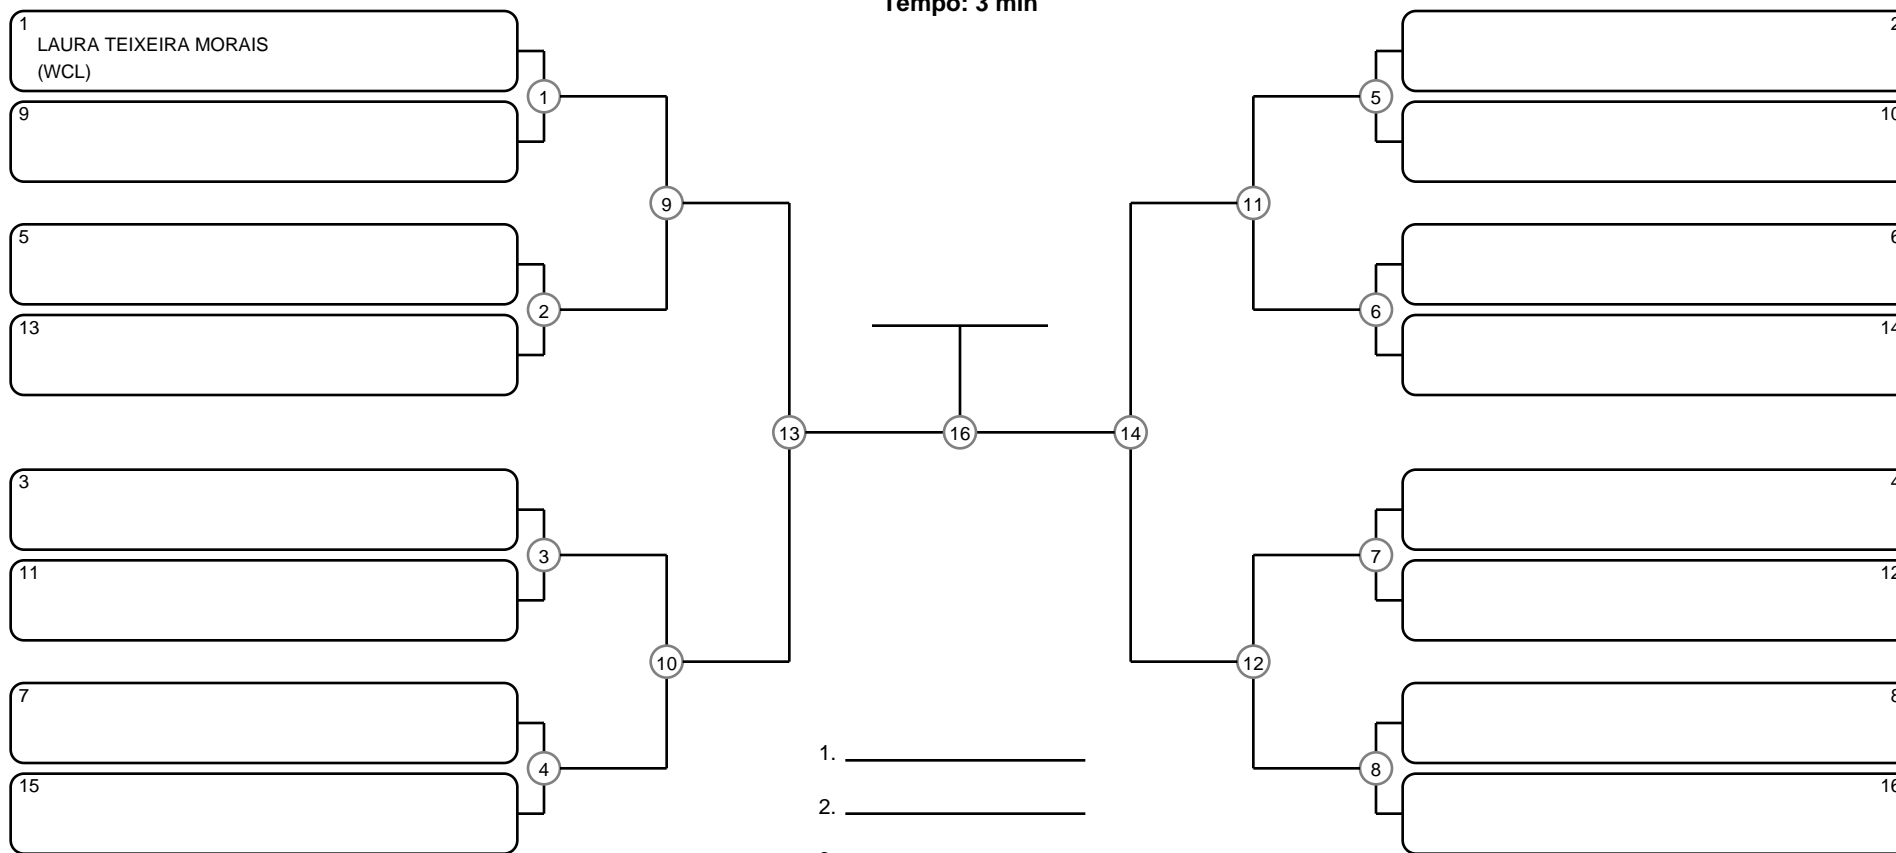

# GRAND SLAM BJJ PRO - ITAPERUNA - GI - Com Kimono

Itaperuna - RJ, 27 Mai 2017

-38.5 kg

#1 Competidores

## INFANTIL A FEM BRANCA-CINZA-AMARELA SUPER PESADO

Ano de nascimento a partir de 2008 até 2009

Tempo: 3 min

Disputa de 3º lugar

Responsável: \_\_\_\_\_  
 Nome: \_\_\_\_\_  
 Assinatura: \_\_\_\_\_