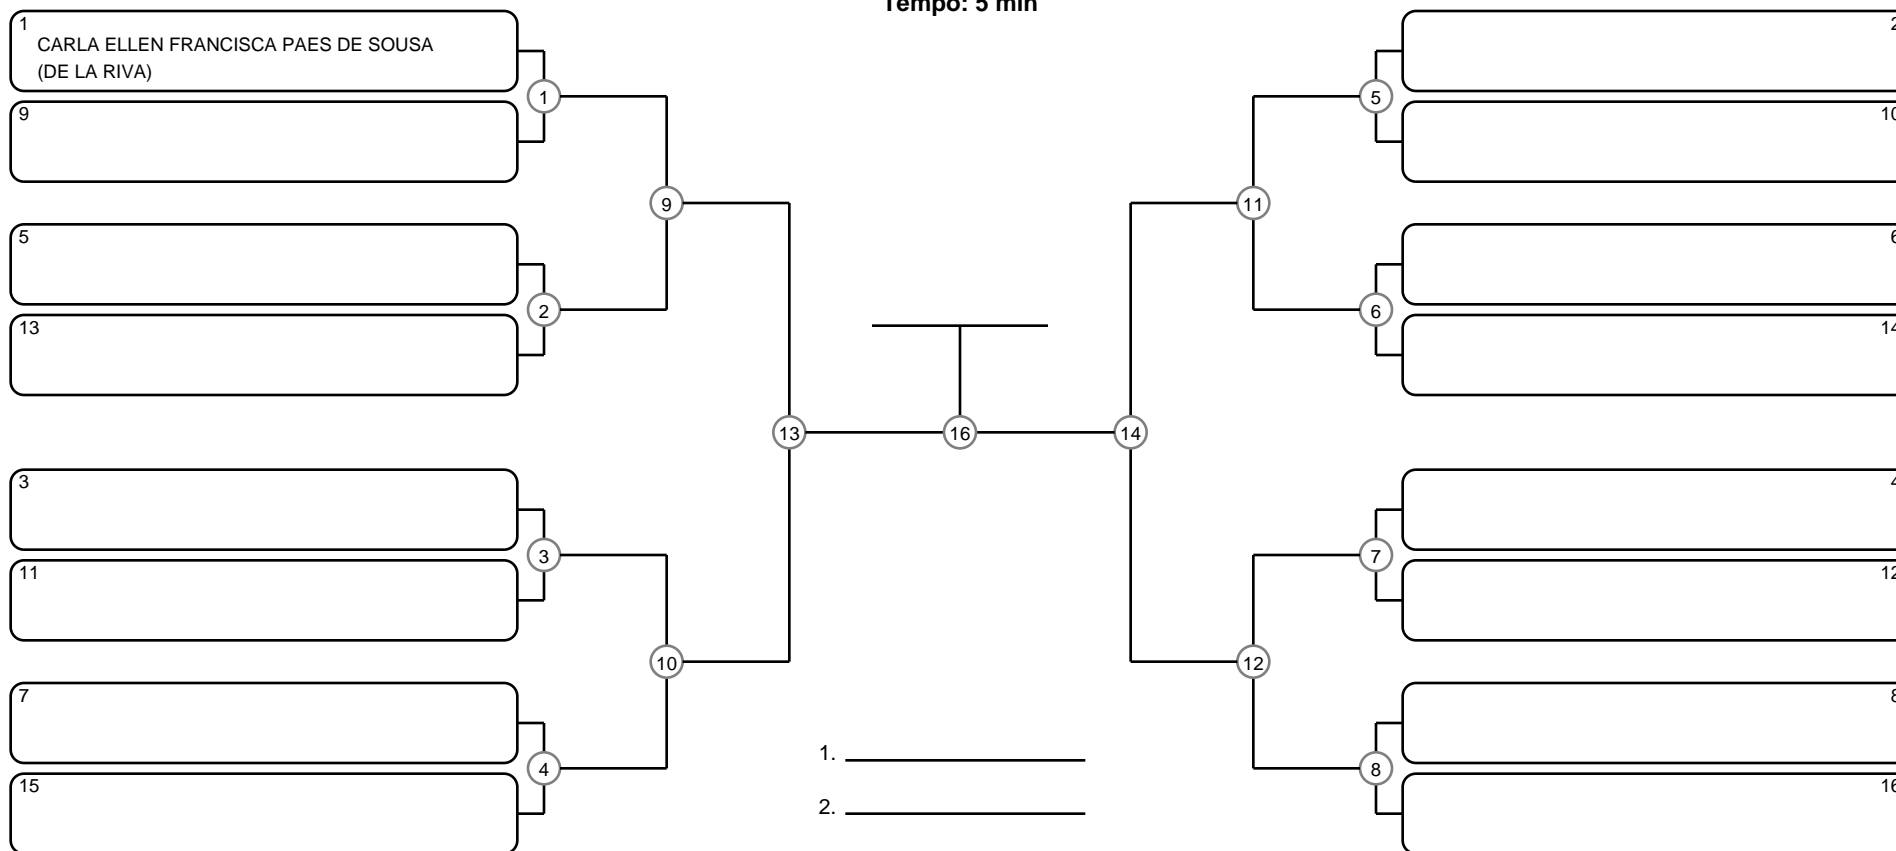

GRAND SLAM BJJ PRO - ITAPERUNA - GI - Com Kimono

Itaperuna - RJ, 27 Mai 2017

-58.5 kg

#1 Competidores

ADULTO FEM ROXA PENA

Ano de nascimento a partir de 1988 até 1999

Tempo: 5 min

1 CARLA ELLEN FRANCISCA PAES DE SOUSA (DE LA RIVA)

9

5

13

3

11

7

15

15

15

15

15

15

15

15

1. _____
2. _____
3. _____
4. _____

Disputa de 3º lugar