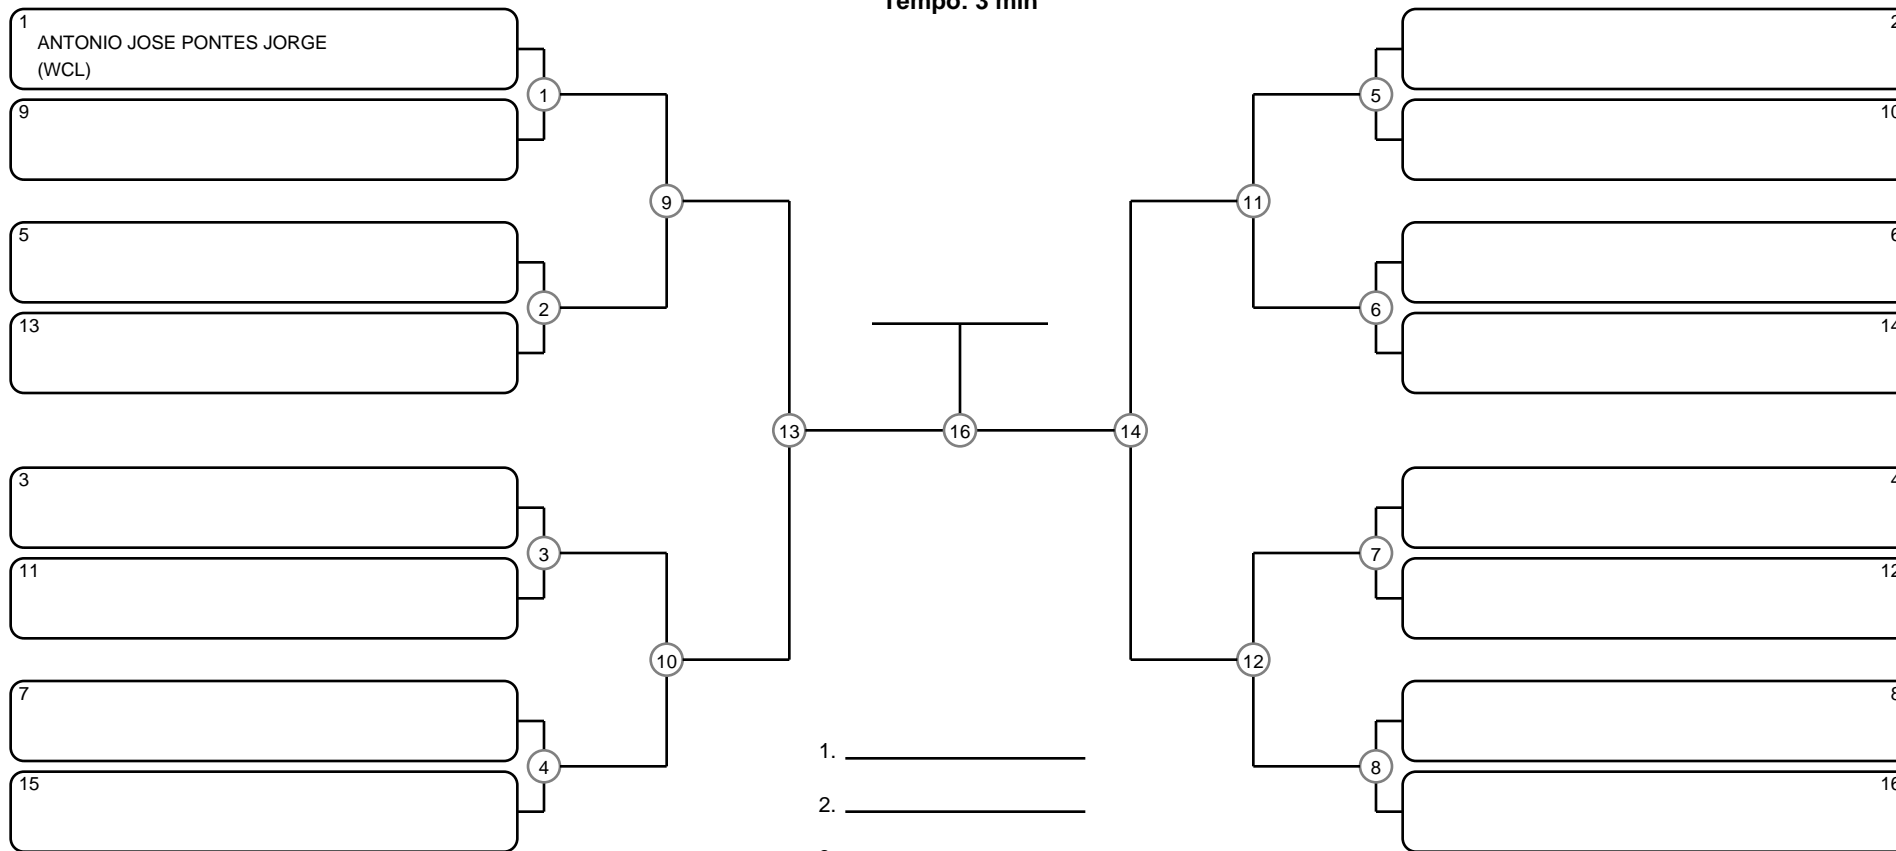

# GRAND SLAM BJJ PRO - ITAPERUNA - GI - Com Kimono

Itaperuna - RJ, 27 Mai 2017

#1 Competidores

## INFANTIL A MASC BRANCA-CINZA-AMARELA PENA

Ano de nascimento a partir de 2008 até 2009

Tempo: 3 min

1. \_\_\_\_\_
2. \_\_\_\_\_
3. \_\_\_\_\_
4. \_\_\_\_\_

Disputa de 3º lugar

Responsável: \_\_\_\_\_

Nome: \_\_\_\_\_