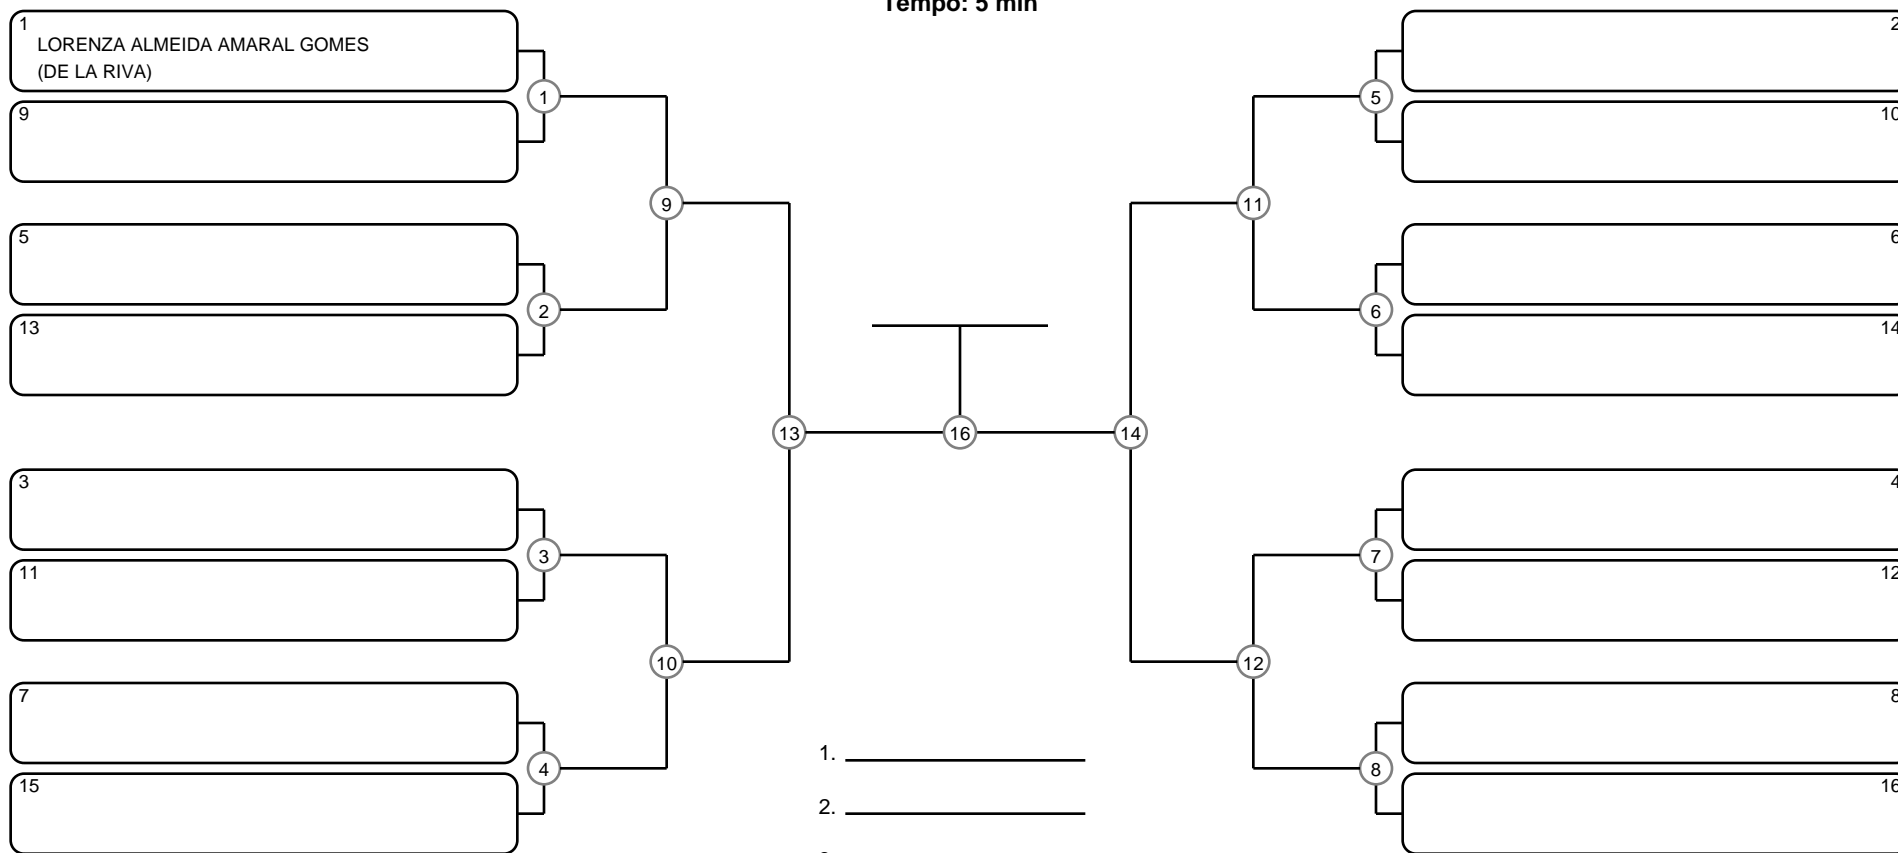

GRAND SLAM BJJ PRO - ITAPERUNA - GI - Com Kimono

Itaperuna - RJ, 27 Mai 2017

-92.0 kg

#1 Competidores

ADULTO FEM AZUL PESADÍSSIMO

Ano de nascimento a partir de 1988 até 1999

Tempo: 5 min

1. _____
2. _____
3. _____
4. _____

Disputa de 3º lugar

Responsável: _____

Nome: _____

Assinatura: _____