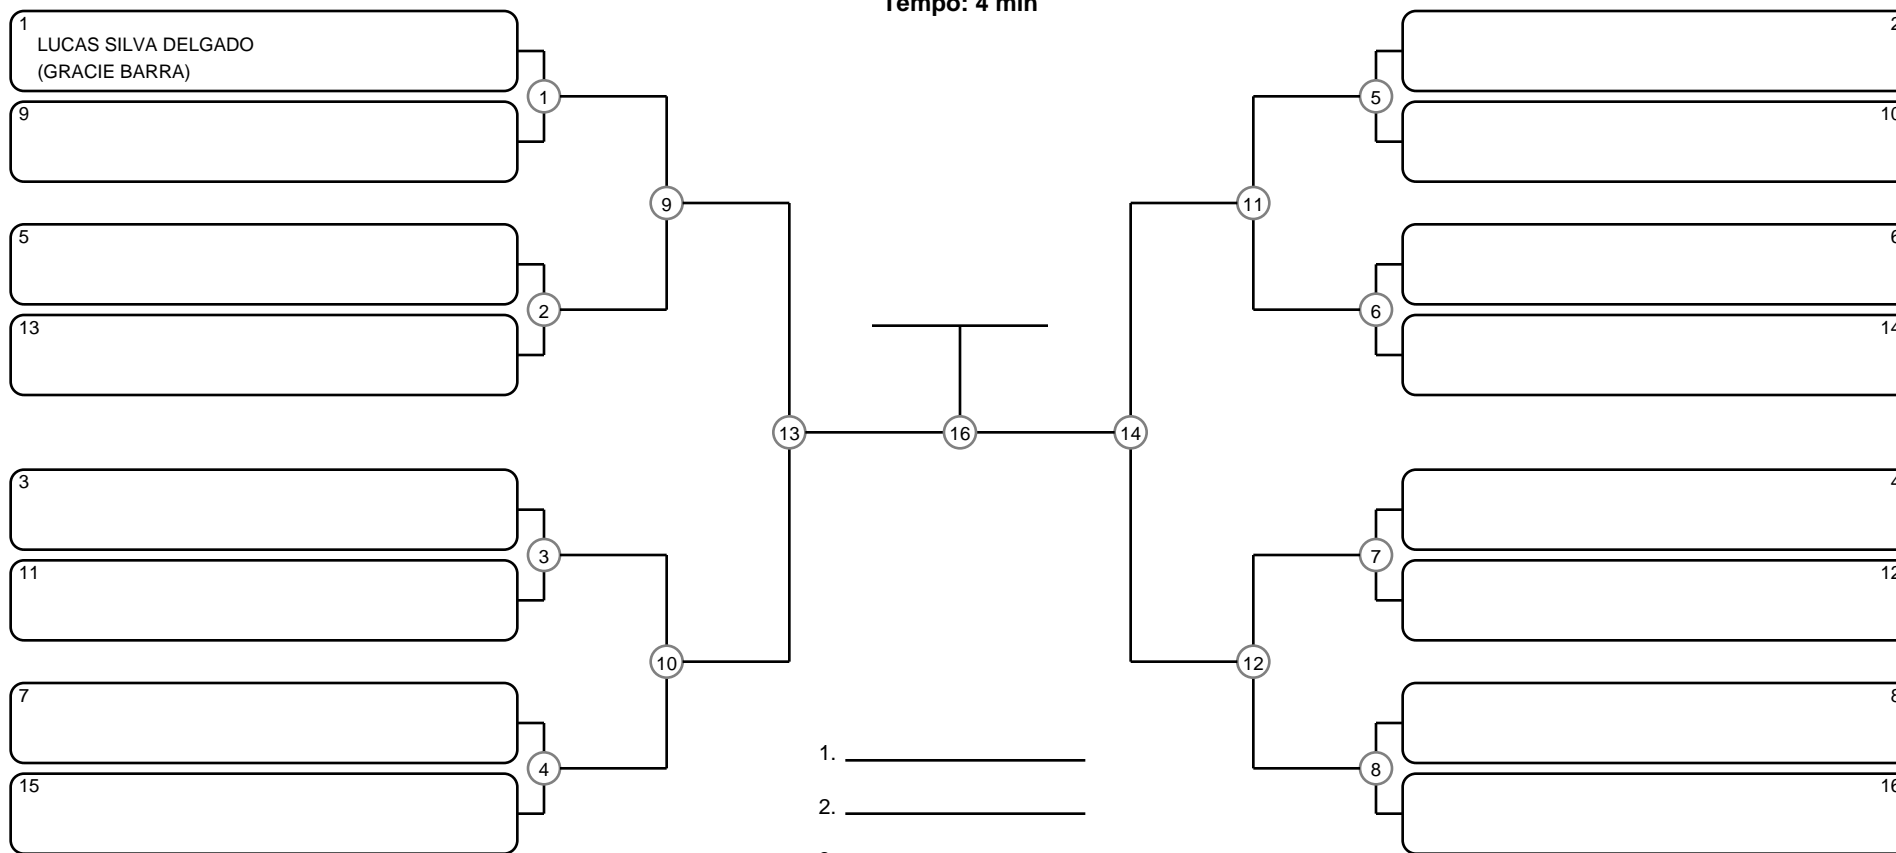

GRAND SLAM BJJ PRO - ITAPERUNA - GI - Com Kimono

Itaperuna - RJ, 27 Mai 2017

#1 Competidores

INFANTO-JUVENIL A MASC AMARELA-LARANJA-VERDE PENA

Ano de nascimento a partir de 2004 até 2005

Tempo: 4 min

1. \_\_\_\_\_
2. \_\_\_\_\_
3. \_\_\_\_\_
4. \_\_\_\_\_

Disputa de 3º lugar

Responsável: \_\_\_\_\_

Nome: \_\_\_\_\_

Assinatura: \_\_\_\_\_