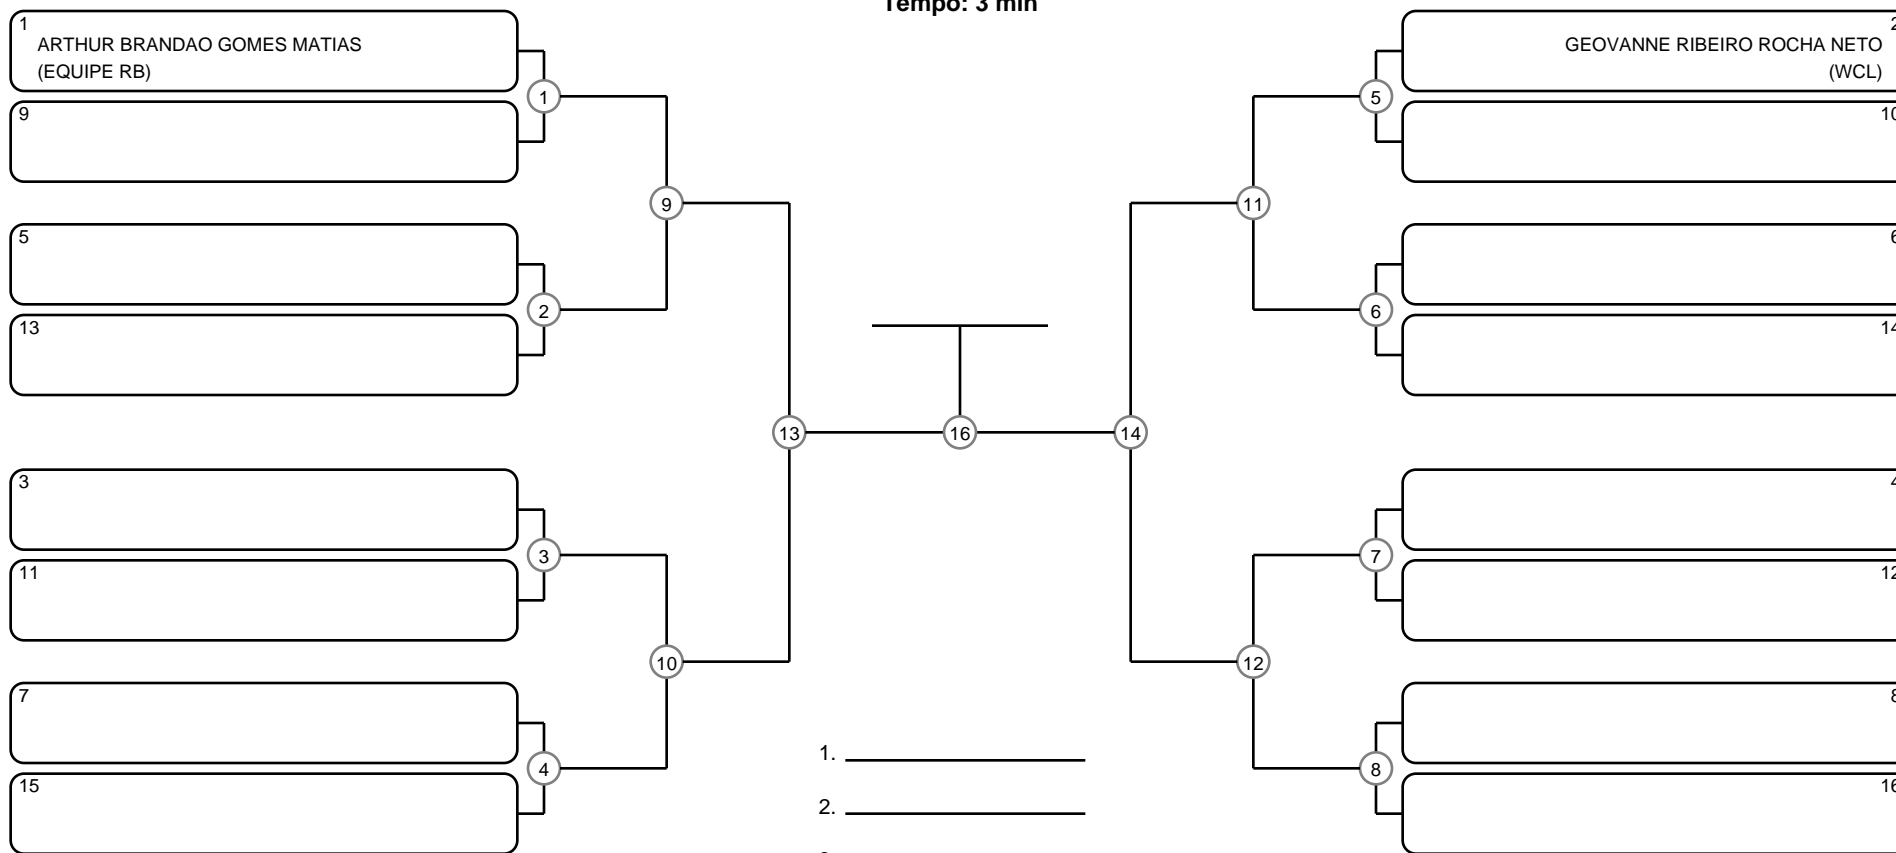

GRAND SLAM BJJ PRO - ITAPERUNA - GI - Com Kimono

Itaperuna - RJ, 27 Mai 2017

#2 Competidores

INFANTIL B MASC BRANCA-CINZA-AMARELA PESADÍSSIMO

Ano de nascimento a partir de 2006 até 2007

Tempo: 3 min

1. _____
2. _____
3. _____
4. _____

Disputa de 3º lugar

Responsável: _____

Nome: _____

Assinatura: _____