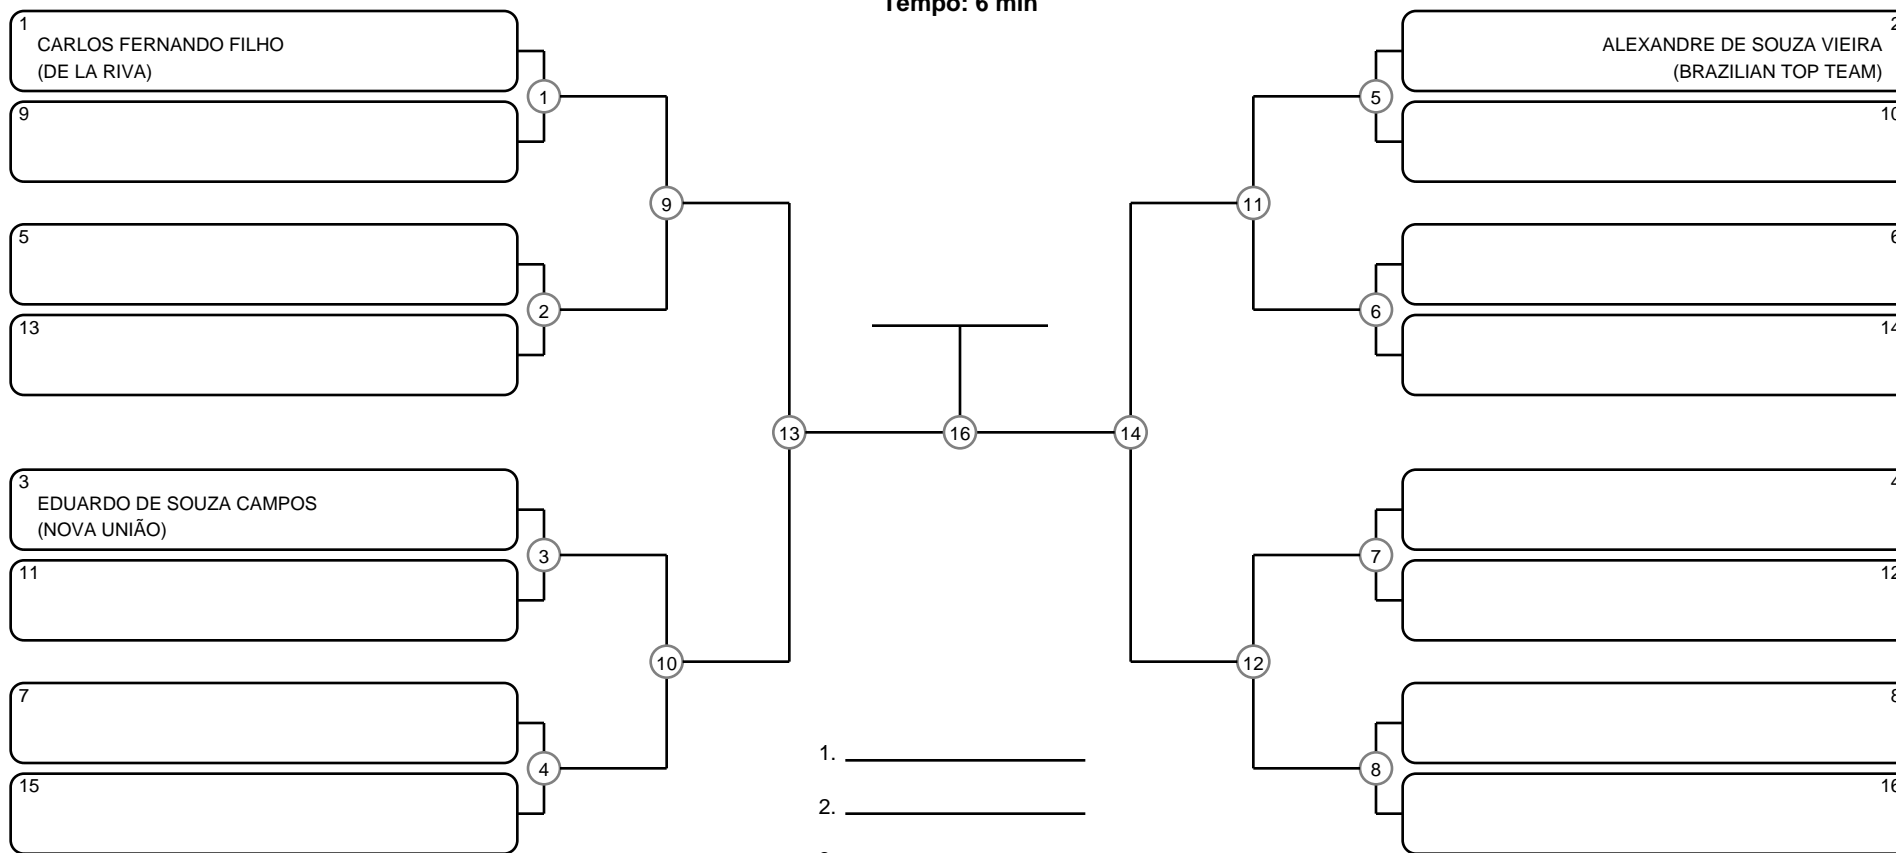

# GRAND SLAM BJJ PRO - ITAPERUNA - GI - Com Kimono

Itaperuna - RJ, 27 Mai 2017

-76.0 kg

#3 Competidores

## ADULTO MASC PRETA LEVE

Ano de nascimento a partir de 1988 até 1999

Tempo: 6 min

1. \_\_\_\_\_
2. \_\_\_\_\_
3. \_\_\_\_\_
4. \_\_\_\_\_

Disputa de 3º lugar

Responsável: \_\_\_\_\_

Nome: \_\_\_\_\_

Assinatura: \_\_\_\_\_