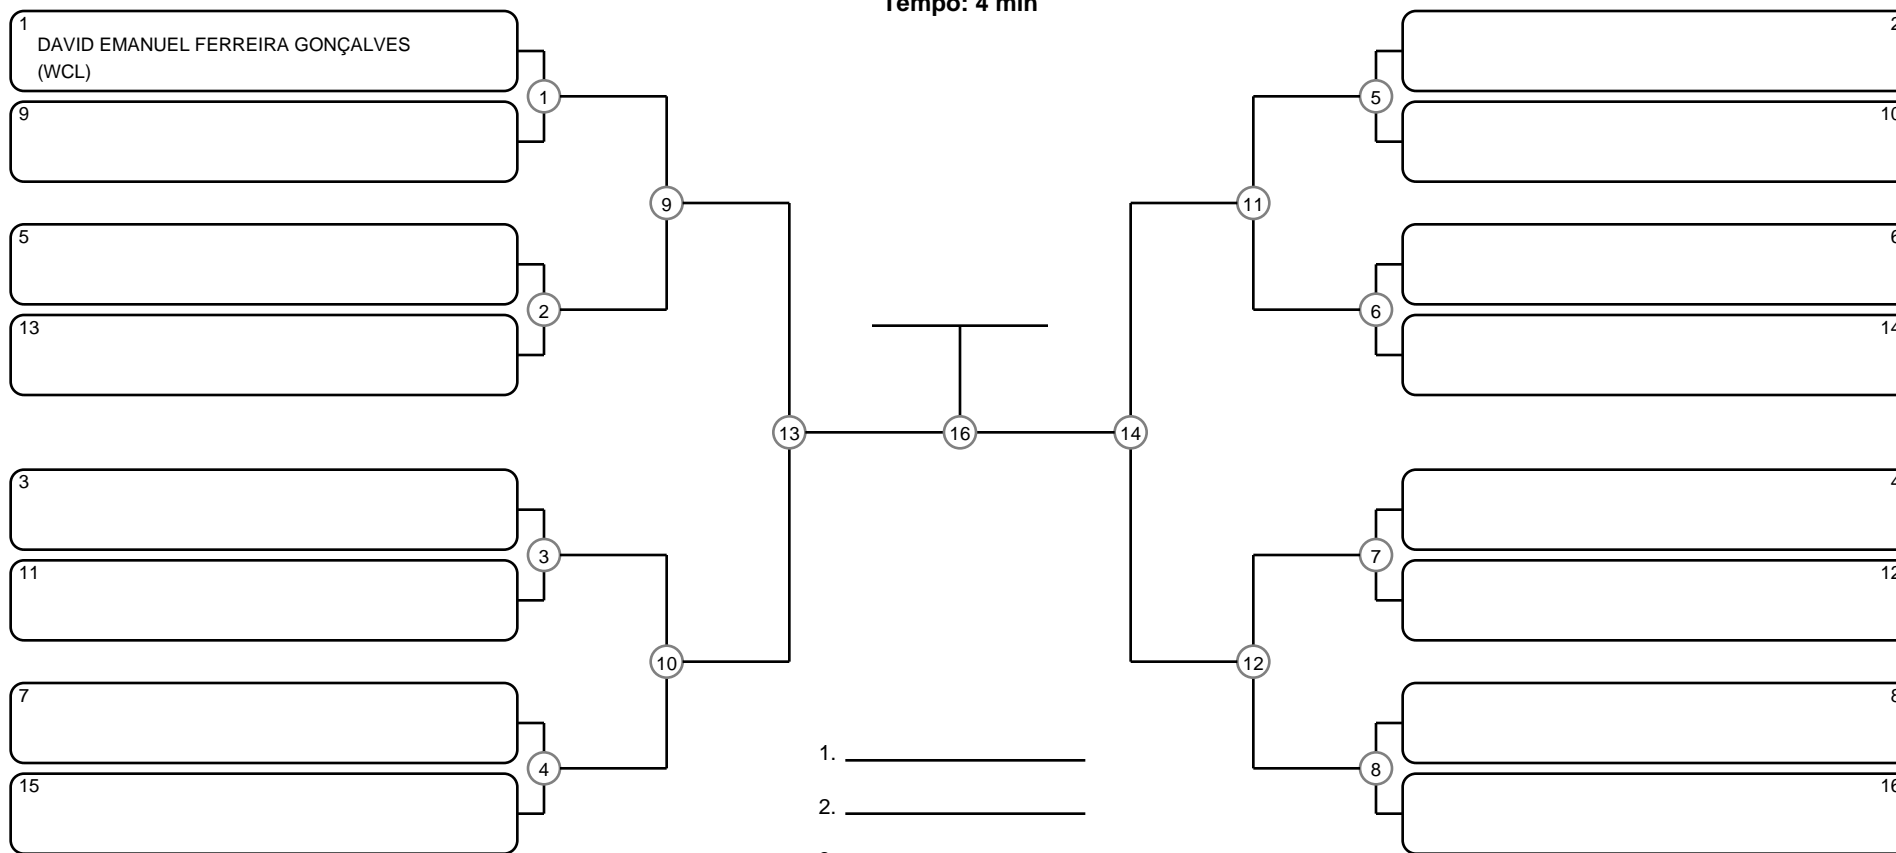

GRAND SLAM BJJ PRO - ITAPERUNA - GI - Com Kimono

Itaperuna - RJ, 27 Mai 2017

#1 Competidores

INFANTO-JUVENIL A MASC AMARELA-LARANJA-VERDE SUPER PESADO

Ano de nascimento a partir de 2004 até 2005

Tempo: 4 min

1. \_\_\_\_\_
2. \_\_\_\_\_
3. \_\_\_\_\_
4. \_\_\_\_\_

Disputa de 3º lugar

Responsável: \_\_\_\_\_

Nome: \_\_\_\_\_

Assinatura: \_\_\_\_\_