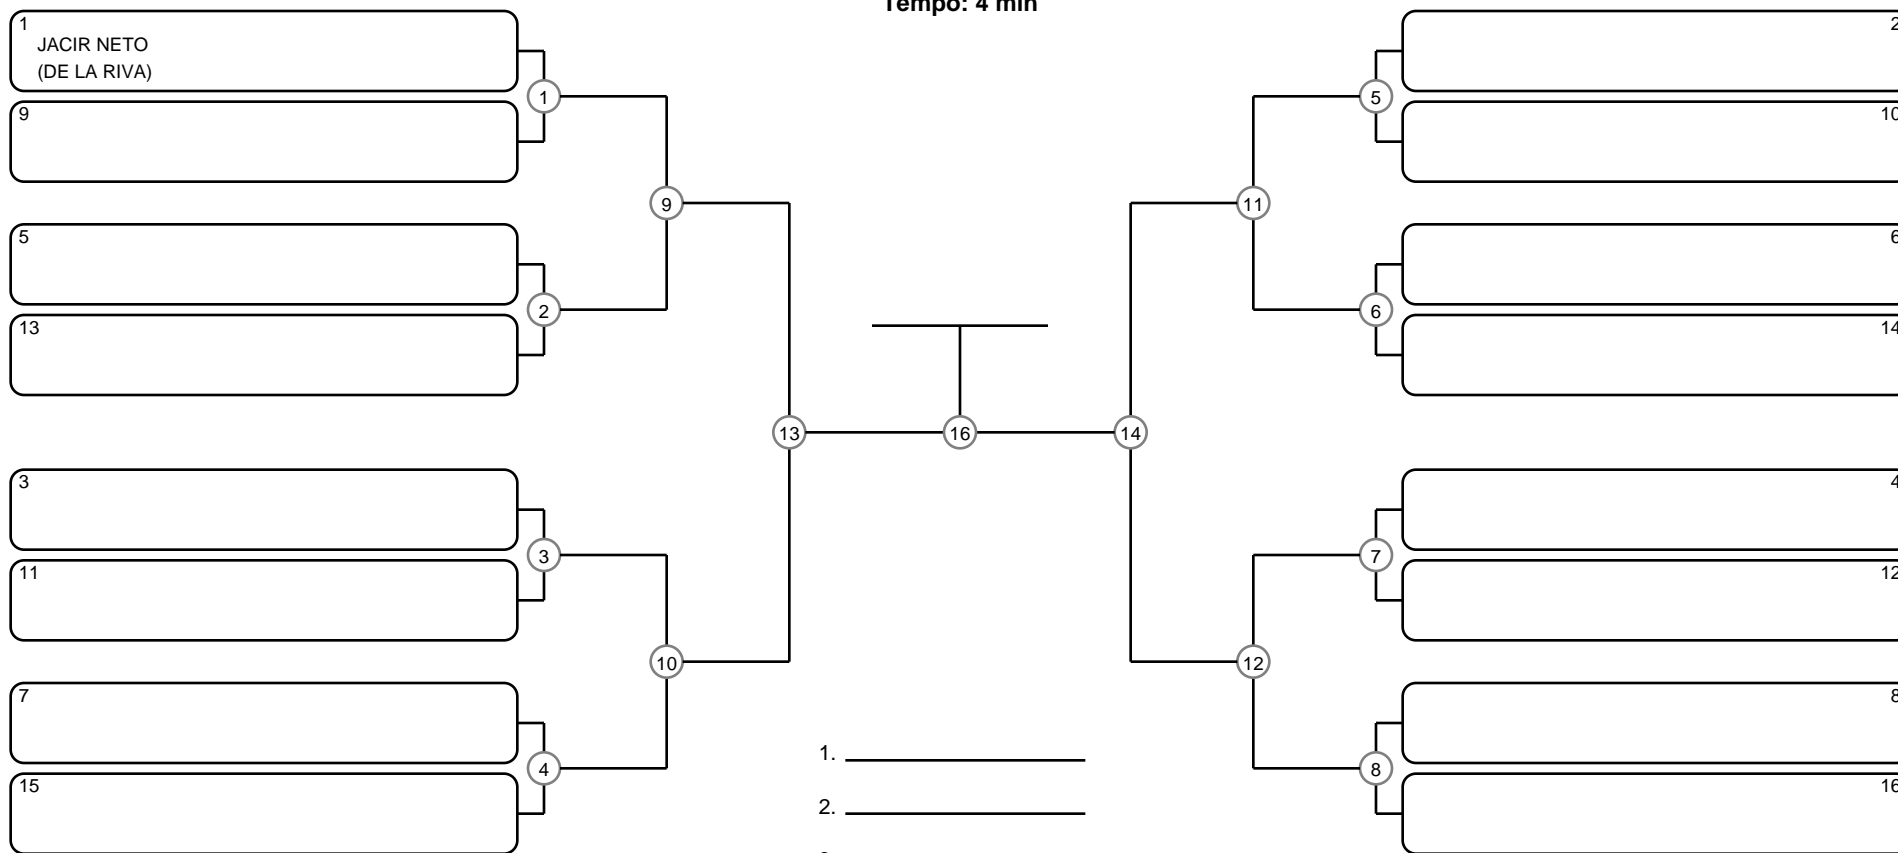

GRAND SLAM BJJ PRO - ITAPERUNA - GI - Com Kimono

Itaperuna - RJ, 27 Mai 2017

#1 Competidores

INFANTO-JUVENIL B MASC AMARELA-LARANJA-VERDE PLUMA

Ano de nascimento a partir de 2002 até 2003

Tempo: 4 min

1. \_\_\_\_\_
2. \_\_\_\_\_
3. \_\_\_\_\_
4. \_\_\_\_\_

Disputa de 3º lugar

Responsável: \_\_\_\_\_

Nome: \_\_\_\_\_

Assinatura: \_\_\_\_\_