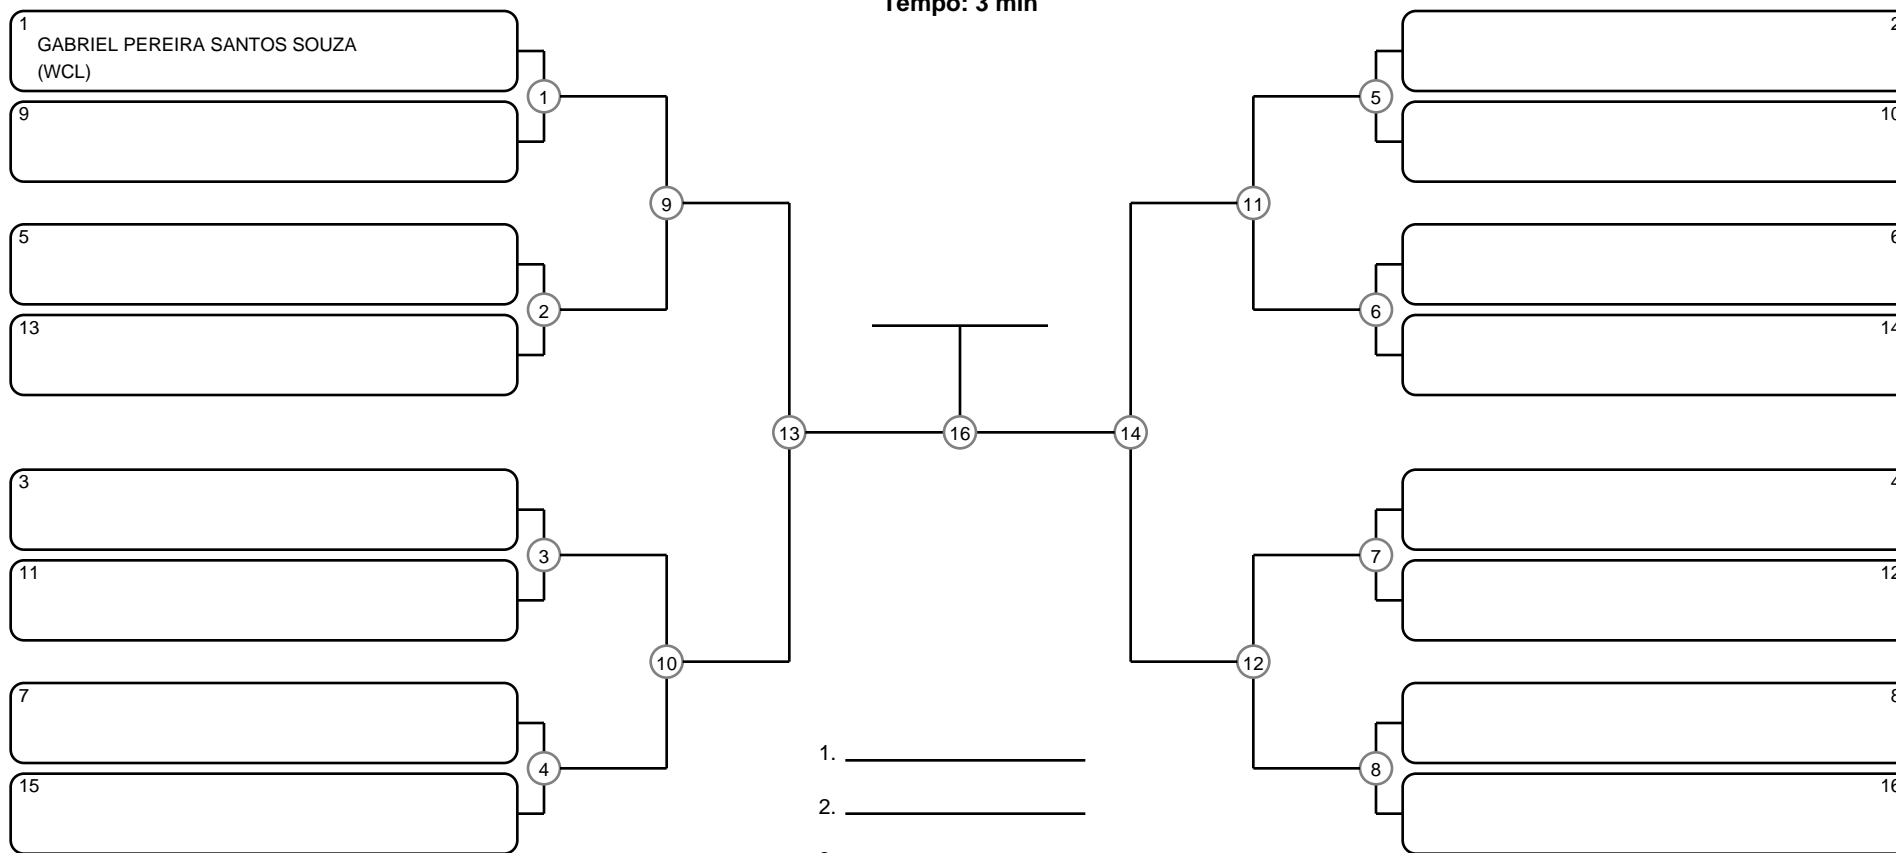

GRAND SLAM BJJ PRO - ITAPERUNA - GI - Com Kimono

Itaperuna - RJ, 27 Mai 2017

#1 Competidores

INFANTIL B MASC BRANCA-CINZA-AMARELA LEVE

Ano de nascimento a partir de 2006 até 2007

Tempo: 3 min

- 1. _____
- 2. _____
- 3. _____
- 4. _____

Disputa de 3º lugar

Responsável: _____

Nome: _____

Assinatura: _____